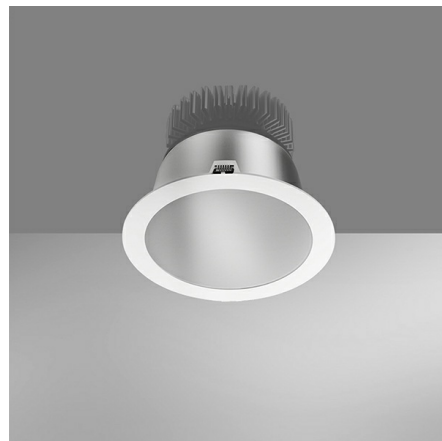

LARGO Встраиваемый светильник LARGO 30 / □190x155 мм, Белый // 30 Вт, CRI 80, 5600К, 1816 Лм, 65° (Vivo Luce!)

Встраиваемые

Бренд	VIVO LUCE!	Тип установки	Встраиваемый
Цвет	Белый	Распределение света	Прямое освещение
Материал корпуса	алюминий	Цветовая температура	3000, 4000, 5000, 6000
Гарантия	3 года	ЕАС  	

Название/Артикул	Встраиваемый светильник LARGO 30 / □190x155 мм, Белый // 30 Вт, CRI 80, 5600К, 1816 Лм, 65° (Vivo Luce!)/60172
Тип монтажа	Встраиваемый
Распределение света	Прямое
Мощность	30 Вт
Цветовая температура	5600К
Индекс цветопередачи	CRI 80
Световой поток	1816 Лм
Оптика	65°
Цвет корпуса	Белый
Размеры	□190x155 мм
Степень защиты	IP 20

LARGO Встраиваемый светильник LARGO 30 / □190x155 мм, Белый // 30 Вт, CRI 80, 5600К, 1816 Лм, 65° (Vivo Luce!)

Конструкция

Встраиваемый светодиодный светильник LARGO используется для внутреннего общего освещения офисов, мест общего пользования, торговых площадей. Светильник комплектуется матовым рассеивателем, корпус выполнен из алюминия, что обеспечивает эффективный отвод тепла и гарантирует стабильную работу на протяжении всего срока службы. При покраске светильника применяется метод порошкового нанесения с последующей термообработкой

Оптика

Конструкция оптической части обеспечивает комфортное светораспределение в углы 60°, 65°, 80°, 84°. Благодаря оптимальному расстоянию матового рассеивателя от источников света создается равномерно светящаяся поверхность без видимых световых пикселей