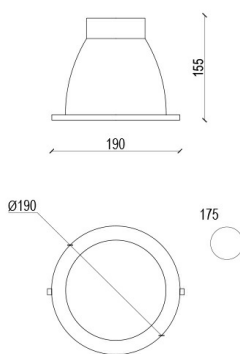

LARGO Встраиваемый светильник LARGO 30 / □190x155 мм, Белый // 30 Вт, CRI 80, 5600К, 1816 Лм, 65° (Vivo Luce!)

Встраиваемые

Бренд	VIVO LUCE!	Тип установки	Встраиваемый
Цвет	Белый	Распределение света	Прямое освещение
Материал корпуса	алюминий	Цветовая температура	3000, 4000, 5000, 6000
Гарантия	3 года	ЕАС  	

Название/Артикул	Встраиваемый светильник LARGO 30 / □190x155 мм, Белый // 30 Вт, CRI 80, 5600К, 1816 Лм, 65° (Vivo Luce!)/60172
Тип монтажа	Встраиваемый
Распределение света	Прямое
Мощность	30 Вт
Цветовая температура	5600К
Индекс цветопередачи	CRI 80
Световой поток	1816 Лм
Оптика	65°
Цвет корпуса	Белый
Размеры	□190x155 мм
Степень защиты	IP 20

LARGO Встраиваемый светильник LARGO 30 / □190x155 мм, Белый // 30 Вт, CRI 80, 5600К, 1816 Лм, 65° (Vivo Luce!)

Конструкция

Встраиваемый светодиодный светильник LARGO используется для внутреннего общего освещения офисов, мест общего пользования, торговых площадей. Светильник комплектуется матовым рассеивателем, корпус выполнен из алюминия, что обеспечивает эффективный отвод тепла и гарантирует стабильную работу на протяжении всего срока службы. При покраске светильника применяется метод порошкового нанесения с последующей термообработкой

Оптика

Конструкция оптической части обеспечивает комфортное светораспределение в углы 60°, 65°, 80°, 84°. Благодаря оптимальному расстоянию матового рассеивателя от источников света создается равномерно светящаяся поверхность без видимых световых пикселей