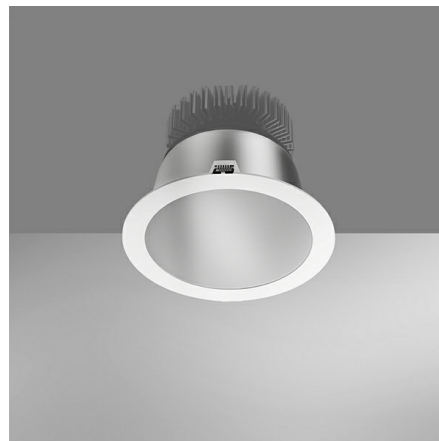

## LARGO 30 / 190x155 мм, Белый // 30 Вт, CRI 80, 5600К, 1816 Лм, 65° (Vivo Luce!)

Встраиваемые

|                  |                   |   |                        |
|------------------|-------------------|---|------------------------|
| Бренд            | <b>VIVO LUCE!</b> | Тип установки   | Встраиваемый           |
| Цвет             | Белый             | Распределение света   | Прямое освещение       |
| Материал корпуса | алюминий          | Цветовая температура  | 3000, 4000, 5000, 6000 |
| Гарантия         | 3 года            | EAC A+   |                        |

### Конструкция

Встраиваемый светодиодный светильник LARGO используется для внутреннего общего освещения офисов, мест общего пользования, торговых площадей. Светильник комплектуется матовым рассеивателем, корпус выполнен из алюминия, что обеспечивает эффективный отвод тепла и гарантирует стабильную работу на протяжении всего срока службы. При покраске светильника применяется метод порошкового нанесения с последующей термообработкой

### Оптика

Конструкция оптической части обеспечивает комфортное светораспределение в углы 60°, 65°, 80°, 84°. Благодаря оптимальному расстоянию матового рассеивателя от источников света создается равномерно светящаяся поверхность без видимых световых пикселей