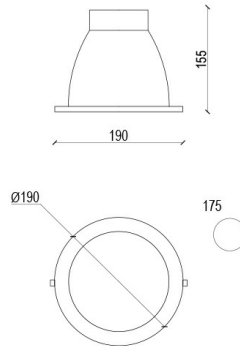

LARGO

Встраиваемые

Бренд	VIVO LUCE!	Тип установки	Встраиваемый
Цвет	Белый	Распределение света	Прямое освещение
Материал корпуса	алюминий	Цветовая температура	3000, 4000, 5000, 6000
Гарантия	3 года		

Конструкция

Встраиваемый светодиодный светильник LARGO используется для внутреннего общего освещения офисов, мест общего пользования, торговых площадей. Светильник комплектуется матовым рассеивателем, корпус выполнен из алюминия, что обеспечивает эффективный отвод тепла и гарантирует стабильную работу на протяжении всего срока службы. При покраске светильника применяется метод порошкового нанесения с последующей термообработкой

Оптика

Конструкция оптической части обеспечивает комфортное светораспределение в углы 60°, 65°, 80°, 84°. Благодаря оптимальному расстоянию матового рассеивателя от источников света создается равномерно светящаяся поверхность без видимых световых пикселей

Комплектация

Светильник укомплектован платой с установленными светодиодными источниками света и выносным драйвером. Использование надежных комплектующих обеспечивает уровень светового потока не менее 70% от первоначального значения на протяжении всего срока службы