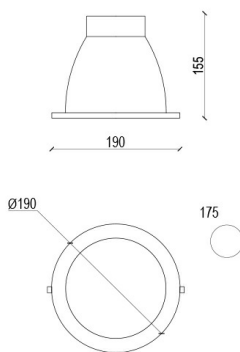

## LARGO 30 / 190x155 мм, Белый // 30 Вт, CRI 80, 5600К, 1816 Лм, 65° (Vivo Luce!)

Встраиваемые

|                  |                   |   |                        |
|------------------|-------------------|---|------------------------|
| Бренд            | <b>VIVO LUCE!</b> | Тип установки   | Встраиваемый           |
| Цвет             | Белый             | Распределение света   | Прямое освещение       |
| Материал корпуса | алюминий          | Цветовая температура  | 3000, 4000, 5000, 6000 |
| Гарантия         | 3 года            | EAC A+   |                        |

### Оптика

Конструкция оптической части обеспечивает комфортное светораспределение в углы 60°, 65°, 80°, 84°. Благодаря оптимальному расстоянию матового рассеивателя от источников света создается равномерно светящаяся поверхность без видимых световых пикселей