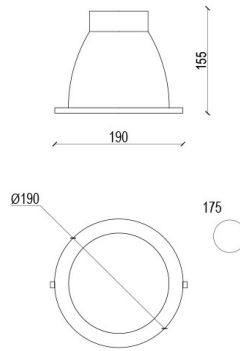

LARGO Встраиваемый светильник

LARGO 30 / 190x155 мм, Белый // 30 Вт, CRI 80, 6000К, 1492 Лм, 65° (Vivo Luce!)

Встраиваемые

Бренд	VIVO LUCE!	Тип установки	Встраиваемый
Цвет	Белый	Распределение света	Прямое освещение
Материал корпуса	алюминий	Цветовая температура	3000, 4000, 5000, 6000
Гарантия	3 года	EAC A+ ⚡	

Конструкция

Встраиваемый светодиодный светильник LARGO используется для внутреннего общего освещения офисов, мест общего пользования, торговых площадей. Светильник комплектуется матовым рассеивателем, корпус выполнен из алюминия, что обеспечивает эффективный отвод тепла и гарантирует стабильную работу на протяжении всего срока службы. При покраске светильника применяется метод порошкового нанесения с последующей термообработкой

Оптика

Конструкция оптической части обеспечивает комфортное светораспределение в углы 60°, 65°, 80°, 84°. Благодаря оптимальному расстоянию матового рассеивателя от источников света создается равномерно светящаяся поверхность без видимых световых пикселей

LARGO Встраиваемый светильник LARGO 30 / □190x155 мм, Белый // 30 Вт, CRI 80, 6000K, 1492 Лм, 65° (Vivo Luce!)

Полное наименование	Встраиваемый светильник LARGO 30 / 190x155 мм, Белый // 30 Вт, CRI 80, 6000K, 1492 Лм, 65° (Vivo Luce!)
Артикул	60170
Модель	LARGO
Тип монтажа	Встраиваемый
Распределение света	Прямое
Мощность	30 Вт
Цветовая температура	6000K
Индекс цветопередачи	CRI 80
Световой поток	1492 Лм
Оптика	65°
Цвет корпуса	Белый
Размеры	190x155 мм
Степень защиты	IP 20