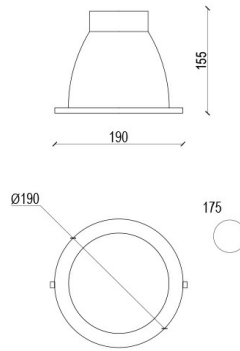

LARGO Встраиваемый светильник LARGO 30 / □190x155 мм, Белый // 30 Вт, CRI 80, 6000К, 1492 Лм, 65° (Vivo Luce!)

Встраиваемые

Бренд	VIVO LUCE!	Тип установки	Встраиваемый
Цвет	Белый	Распределение света	Прямое освещение
Материал корпуса	алюминий	Цветовая температура	3000, 4000, 5000, 6000
Гарантия	3 года	ЕАС  	

Название/Артикул	Встраиваемый светильник LARGO 30 / □190x155 мм, Белый // 30 Вт, CRI 80, 6000К, 1492 Лм, 65° (Vivo Luce!)/60170
Тип монтажа	Встраиваемый
Распределение света	Прямое
Мощность	30 Вт
Цветовая температура	6000К
Индекс цветопередачи	CRI 80
Световой поток	1492 Лм
Оптика	65°
Цвет корпуса	Белый
Размеры	□190x155 мм
Степень защиты	IP 20

LARGO Встраиваемый светильник LARGO 30 / □190x155 мм, Белый // 30 Вт, CRI 80, 6000К, 1492 Лм, 65° (Vivo Luce!)

Конструкция

Встраиваемый светодиодный светильник LARGO используется для внутреннего общего освещения офисов, мест общего пользования, торговых площадей. Светильник комплектуется матовым рассеивателем, корпус выполнен из алюминия, что обеспечивает эффективный отвод тепла и гарантирует стабильную работу на протяжении всего срока службы. При покраске светильника применяется метод порошкового нанесения с последующей термообработкой

Оптика

Конструкция оптической части обеспечивает комфортное светораспределение в углы 60°, 65°, 80°, 84°. Благодаря оптимальному расстоянию матового рассеивателя от источников света создается равномерно светящаяся поверхность без видимых световых пикселей