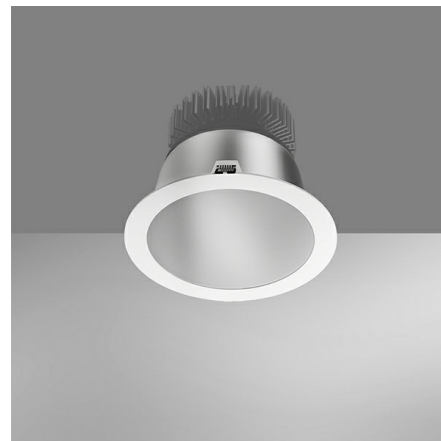

## LARGO 30 / 190x155 мм, Белый // 30 Вт, CRI 80, 4000К, 3031 Лм, 60° (Vivo Luce!)

Встраиваемые

Бренд	<b>VIVO LUCE!</b>	Тип установки	Встраиваемый
Цвет	Белый	Распределение света	Прямое освещение
Материал корпуса	алюминий	Цветовая температура	3000, 4000, 5000, 6000
Гарантия	3 года	  	

### Конструкция

Встраиваемый светодиодный светильник LARGO используется для внутреннего общего освещения офисов, мест общего пользования, торговых площадей. Светильник комплектуется матовым рассеивателем, корпус выполнен из алюминия, что обеспечивает эффективный отвод тепла и гарантирует стабильную работу на протяжении всего срока службы. При покраске светильника применяется метод порошкового нанесения с последующей термообработкой

### Оптика

Конструкция оптической части обеспечивает комфортное светораспределение в углы 60°, 65°, 80°, 84°. Благодаря оптимальному расстоянию матового рассеивателя от источников света создается равномерно светящаяся поверхность без видимых световых пикселей

# LARGO Встраиваемый светильник LARGO 30 / □190x155 мм, Белый // 30 Вт, CRI 80, 4000К, 3031 Лм, 60° (Vivo Luce!)

Полное наименование	Встраиваемый светильник LARGO 30 / 190x155 мм, Белый // 30 Вт, CRI 80, 4000К, 3031 Лм, 60° (Vivo Luce!)
Артикул	60205
Модель	LARGO
Тип монтажа	Встраиваемый
Распределение света	Прямое
Мощность	30 Вт
Цветовая температура	4000К
Индекс цветопередачи	CRI 80
Световой поток	3031 Лм
Оптика	60°
Цвет корпуса	Белый
Размеры	190x155 мм
Степень защиты	IP 20