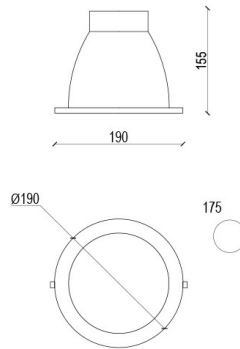

# LARGO Встраиваемый светильник LARGO 30 / □190x155 мм, Белый // 30 Вт, CRI 80, 4000К, 3031 Лм, 60° (Vivo Luce!)

Встраиваемые

<b>Бренд</b>	<b>VIVO LUCE!</b>	<b>Тип установки</b>	Встраиваемый
<b>Цвет</b>	Белый	<b>Распределение света</b>	Прямое освещение
<b>Материал корпуса</b>	алюминий	<b>Цветовая температура</b>	3000, 4000, 5000, 6000
<b>Гарантия</b>	3 года	<b>ЕАС</b>  	

<b>Название/Артикул</b>	Встраиваемый светильник LARGO 30 / □190x155 мм, Белый // 30 Вт, CRI 80, 4000К, 3031 Лм, 60° (Vivo Luce!)/60205
<b>Тип монтажа</b>	Встраиваемый
<b>Распределение света</b>	Прямое
<b>Мощность</b>	30 Вт
<b>Цветовая температура</b>	4000К
<b>Индекс цветопередачи</b>	CRI 80
<b>Световой поток</b>	3031 Лм
<b>Оптика</b>	60°
<b>Цвет корпуса</b>	Белый
<b>Размеры</b>	□190x155 мм
<b>Степень защиты</b>	IP 20

# LARGO Встраиваемый светильник LARGO 30 / □190x155 мм, Белый // 30 Вт, CRI 80, 4000К, 3031 Лм, 60° (Vivo Luce!)

## **Оптика**

Конструкция оптической части обеспечивает комфортное светораспределение в углы 60°, 65°, 80°, 84°. Благодаря оптимальному расстоянию матового рассеивателя от источников света создается равномерно светящаяся поверхность без видимых световых пикселей