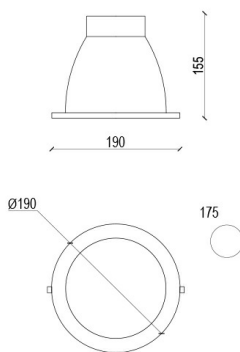

## LARGO 30 / 190x155 мм, Белый // 30 Вт, CRI 80, 4000К, 3031 Лм, 60° (Vivo Luce!)

Встраиваемые

Бренд	<b>VIVO LUCE!</b>	Тип установки	Встраиваемый
Цвет	Белый	Распределение света	Прямое освещение
Материал корпуса	алюминий	Цветовая температура	3000, 4000, 5000, 6000
Гарантия	3 года	  	

### Оптика

Конструкция оптической части обеспечивает комфортное светораспределение в углы 60°, 65°, 80°, 84°. Благодаря оптимальному расстоянию матового рассеивателя от источников света создается равномерно светящаяся поверхность без видимых световых пикселей

# LARGO Встраиваемый светильник LARGO 30 / □190x155 мм, Белый // 30 Вт, CRI 80, 4000К, 3031 Лм, 60° (Vivo Luce!)

Полное наименование	Встраиваемый светильник LARGO 30 / 190x155 мм, Белый // 30 Вт, CRI 80, 4000К, 3031 Лм, 60° (Vivo Luce!)
Артикул	60205
Модель	LARGO
Тип монтажа	Встраиваемый
Распределение света	Прямое
Мощность	30 Вт
Цветовая температура	4000К
Индекс цветопередачи	CRI 80
Световой поток	3031 Лм
Оптика	60°
Цвет корпуса	Белый
Размеры	190x155 мм
Степень защиты	IP 20