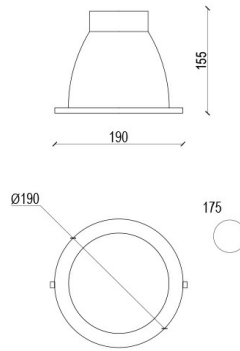

## LARGO 30 / 190x155 мм, Белый // 30 Вт, CRI 80, 3000К, 2788 Лм, 60° (Vivo Luce!)

Встраиваемые

Бренд	<b>VIVO LUCE!</b>	Тип установки	Встраиваемый
Цвет	Белый	Распределение света	Прямое освещение
Материал корпуса	алюминий	Цветовая температура	3000, 4000, 5000, 6000
Гарантия	3 года	EAC A+ ⚡	

### Оптика

Конструкция оптической части обеспечивает комфортное светораспределение в углы 60°, 65°, 80°, 84°. Благодаря оптимальному расстоянию матового рассеивателя от источников света создается равномерно светящаяся поверхность без видимых световых пикселей

# LARGO Встраиваемый светильник LARGO 30 / □190x155 мм, Белый // 30 Вт, CRI 80, 3000K, 2788 Лм, 60° (Vivo Luce!)

Полное наименование	Встраиваемый светильник LARGO 30 / 190x155 мм, Белый // 30 Вт, CRI 80, 3000K, 2788 Лм, 60° (Vivo Luce!)
Артикул	71023
Модель	LARGO
Тип монтажа	Встраиваемый
Распределение света	Прямое
Мощность	30 Вт
Цветовая температура	3000K
Индекс цветопередачи	CRI 80
Световой поток	2788 Лм
Оптика	60°
Цвет корпуса	Белый
Размеры	190x155 мм
Степень защиты	IP 20