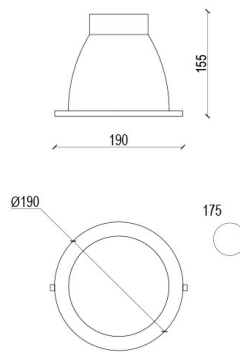

# LARGO Встраиваемый светильник LARGO 30 / □190x155 мм, Белый // 30 Вт, CRI 80, 3000К, 2788 Лм, 60° (Vivo Luce!)

Встраиваемые

<b>Бренд</b>	<b>VIVO LUCE!</b>	<b>Тип установки</b>	Встраиваемый
<b>Цвет</b>	Белый	<b>Распределение света</b>	Прямое освещение
<b>Материал корпуса</b>	алюминий	<b>Цветовая температура</b>	3000, 4000, 5000, 6000
<b>Гарантия</b>	3 года	<b>ЕАС</b>  	

<b>Название/Артикул</b>	Встраиваемый светильник LARGO 30 / □190x155 мм, Белый // 30 Вт, CRI 80, 3000К, 2788 Лм, 60° (Vivo Luce!)/71023
<b>Тип монтажа</b>	Встраиваемый
<b>Распределение света</b>	Прямое
<b>Мощность</b>	30 Вт
<b>Цветовая температура</b>	3000К
<b>Индекс цветопередачи</b>	CRI 80
<b>Световой поток</b>	2788 Лм
<b>Оптика</b>	60°
<b>Цвет корпуса</b>	Белый
<b>Размеры</b>	□190x155 мм
<b>Степень защиты</b>	IP 20

# LARGO Встраиваемый светильник LARGO 30 / □190x155 мм, Белый // 30 Вт, CRI 80, 3000К, 2788 Лм, 60° (Vivo Luce!)

## **Оптика**

Конструкция оптической части обеспечивает комфортное светораспределение в углы 60°, 65°, 80°, 84°. Благодаря оптимальному расстоянию матового рассеивателя от источников света создается равномерно светящаяся поверхность без видимых световых пикселей