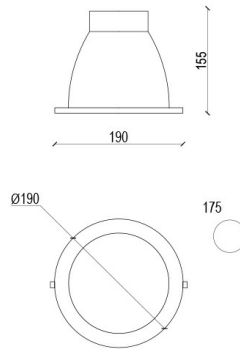

LARGO Встраиваемый светильник

LARGO 5 / 137x65 мм, Белый // 5 Вт, CRI 80, 6000К, 311 Лм, 84° (Vivo Luce!)

Встраиваемые

Бренд	VIVO LUCE!	Тип установки	Встраиваемый
Цвет	Белый	Распределение света	Прямое освещение
Материал корпуса	алюминий	Цветовая температура	3000, 4000, 5000, 6000
Гарантия	3 года	  	

Конструкция

Встраиваемый светодиодный светильник LARGO используется для внутреннего общего освещения офисов, мест общего пользования, торговых площадей. Светильник комплектуется матовым рассеивателем, корпус выполнен из алюминия, что обеспечивает эффективный отвод тепла и гарантирует стабильную работу на протяжении всего срока службы. При покраске светильника применяется метод порошкового нанесения с последующей термообработкой

Оптика

Конструкция оптической части обеспечивает комфортное светораспределение в углы 60°, 65°, 80°, 84°. Благодаря оптимальному расстоянию матового рассеивателя от источников света создается равномерно светящаяся поверхность без видимых световых пикселей

LARGO Встраиваемый светильник LARGO 5 / □137x65 мм, Белый // 5 Вт, CRI 80, 6000K, 311 Лм, 84° (Vivo Luce!)

Полное наименование	Встраиваемый светильник LARGO 5 / 137x65 мм, Белый // 5 Вт, CRI 80, 6000K, 311 Лм, 84° (Vivo Luce!)
Артикул	60000
Модель	LARGO
Тип монтажа	Встраиваемый
Распределение света	Прямое
Мощность	5 Вт
Цветовая температура	6000K
Индекс цветопередачи	CRI 80
Световой поток	311 Лм
Оптика	84°
Цвет корпуса	Белый
Размеры	137x65 мм
Степень защиты	IP 20