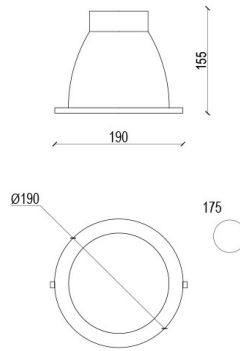

LARGO Встраиваемый светильник LARGO 20 / □190x107 мм, Белый // 20 Вт, CRI 80, 6000К, 1334 Лм, 80° (Vivo Luce!)

Встраиваемые

Бренд	VIVO LUCE!	Тип установки	Встраиваемый
Цвет	Белый	Распределение света	Прямое освещение
Материал корпуса	алюминий	Цветовая температура	3000, 4000, 5000, 6000
Гарантия	3 года	ЕАС  	

Название/Артикул	Встраиваемый светильник LARGO 20 / □190x107 мм, Белый // 20 Вт, CRI 80, 6000К, 1334 Лм, 80° (Vivo Luce!)/Встраиваемый светильник LARGO 20 / □190x107 мм, Белый // 20 Вт, CRI 80, 6000К, 1334 Лм, 80° (Vivo Luce!)
Тип монтажа	Встраиваемый
Распределение света	Прямое
Мощность	20 Вт
Цветовая температура	6000К
Индекс цветопередачи	CRI 80
Световой поток	1334 Лм
Оптика	80°
Цвет корпуса	Белый
Размеры	□190x107 мм
Степень защиты	IP 20

LARGO Встраиваемый светильник LARGO 20 / □190x107 мм, Белый // 20 Вт, CRI 80, 6000К, 1334 Лм, 80° (Vivo Luce!)

Конструкция

Встраиваемый светодиодный светильник LARGO используется для внутреннего общего освещения офисов, мест общего пользования, торговых площадей. Светильник комплектуется матовым рассеивателем, корпус выполнен из алюминия, что обеспечивает эффективный отвод тепла и гарантирует стабильную работу на протяжении всего срока службы. При покраске светильника применяется метод порошкового нанесения с последующей термообработкой

Оптика

Конструкция оптической части обеспечивает комфортное светораспределение в углы 60°, 65°, 80°, 84°. Благодаря оптимальному расстоянию матового рассеивателя от источников света создается равномерно светящаяся поверхность без видимых световых пикселей