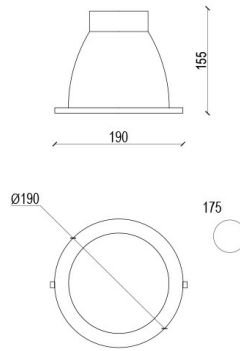

## LARGO 20 / 190x107 мм, Белый // 20 Вт, CRI 80, 6000К, 1334 Лм, 80° (Vivo Luce!)

Встраиваемые

|                  |                   |                      |                        |
|------------------|-------------------|----------------------|------------------------|
| Бренд            | <b>VIVO LUCE!</b> | Тип установки        | Встраиваемый           |
| Цвет             | Белый             | Распределение света  | Прямое освещение       |
| Материал корпуса | алюминий          | Цветовая температура | 3000, 4000, 5000, 6000 |
| Гарантия         | 3 года            | EAC A+ ⚡             |                        |

### Оптика

Конструкция оптической части обеспечивает комфортное светораспределение в углы 60°, 65°, 80°, 84°. Благодаря оптимальному расстоянию матового рассеивателя от источников света создается равномерно светящаяся поверхность без видимых световых пикселей

# LARGO Встраиваемый светильник LARGO 20 / □190x107 мм, Белый // 20 Вт, CRI 80, 6000K, 1334 Лм, 80° (Vivo Luce!)

|                      |  |
|----------------------|--|
| Полное наименование  | Встраиваемый светильник LARGO 20 / 190x107 мм, Белый // 20 Вт, CRI 80, 6000K, 1334 Лм, 80° (Vivo Luce!)  |
| Артикул              | Встраиваемый светильник LARGO 20 / □190x107 мм, Белый // 20 Вт, CRI 80, 6000K, 1334 Лм, 80° (Vivo Luce!) |
| Модель               | LARGO  |
| Тип монтажа          | Встраиваемый   |
| Распределение света  | Прямое   |
| Мощность             | 20 Вт  |
| Цветовая температура | 6000K  |
| Индекс цветопередачи | CRI 80   |
| Световой поток       | 1334 Лм  |
| Оптика               | 80°  |
| Цвет корпуса         | Белый  |
| Размеры              | 190x107 мм   |
| Степень защиты       | IP 20  |