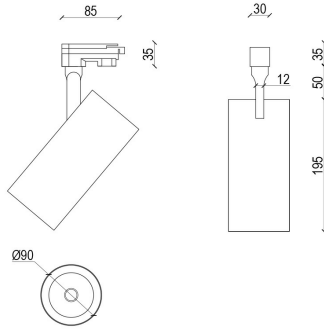

ТЕМРО 4 Трековый светильник ТЕМРО 4 / 90x195 мм, Белый // 40 Вт, CRI 80, 3000К, 3600 Лм, 35° (Vivo Luce!)

Трековые

Бренд	VIVO LUCE!	Тип установки	В шинопровод
Цвет	Белый, Черный, Серебристый	Распределение света	Прямое освещение
Материал корпуса	алюминий	Цветовая температура	3000, 4000, Bakery
Гарантия	5 лет	EAC	⏚

Конструкция

Трековый светодиодный светильник ТЕМРО 4 устанавливается на стандартный трехфазный шинопровод и предназначен для акцентной подсветки экспозиций и торговых площадей. Светильник вращается вокруг своей оси на 355° и поворачивается на 90°, что позволяет направлять световой поток для решения требуемых задач. Корпус светильника выполнен из алюминия. При покраске светильника применяется метод порошкового нанесения с последующей термообработкой

ТЕМРО 4 Трековый светильник ТЕМРО 4 / 90x195 мм, Белый // 40 Вт, CRI 80, 3000К, 3600 Лм, 35° (Vivo Luce!)

Полное наименование	Трековый светильник ТЕМРО 4 / 90x195 мм, Белый // 40 Вт, CRI 80, 3000К, 3600 Лм, 35° (Vivo Luce!)
Артикул	95004
Модель	ТЕМРО 4
Тип монтажа	Трековый
Распределение света	Прямое
Мощность	40 Вт
Цветовая температура	3000К
Индекс цветопередачи	CRI 80
Световой поток	3600 Лм
Оптика	35°
Цвет корпуса	Белый
Размеры	90x195 мм
Степень защиты	IP 20