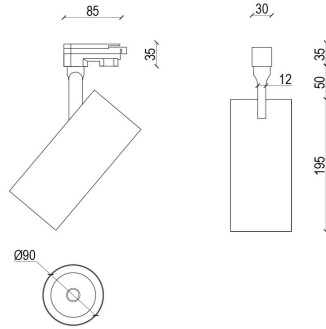

ТЕМРО 4 Трековый светильник ТЕМРО 4 / □90x195 мм, Белый // 40 Вт, CRI 80, 3000К, 3600 Лм, 35° (Vivo Luce!)

Трековые

Бренд	VIVO LUCE!	Тип установки	В шинопровод
Цвет	Белый, Черный, Серебристый	Распределение света	Прямое освещение
Материал корпуса	алюминий	Цветовая температура	3000, 4000, Bakery
Гарантия	5 лет	ЕАС	

Название/Артикул	Трековый светильник ТЕМРО 4 / □90x195 мм, Белый // 40 Вт, CRI 80, 3000К, 3600 Лм, 35° (Vivo Luce!)/95004
Тип монтажа	Трековый
Распределение света	Прямое
Мощность	40 Вт
Цветовая температура	3000К
Индекс цветопередачи	CRI 80
Световой поток	3600 Лм
Оптика	35°
Цвет корпуса	Белый
Размеры	□90x195 мм
Степень защиты	IP 20

ТЕМРО 4 Трековый светильник

ТЕМРО 4 / 90x195 мм, Белый //

40 Вт, CRI 80, 3000К, 3600 Лм, 35°

(Vivo Luce!)

Конструкция

Трековый светодиодный светильник ТЕМРО 4 устанавливается на стандартный трехфазный шинопровод и предназначен для акцентной подсветки экспозиций и торговых площадей. Светильник вращается вокруг своей оси на 355° и поворачивается на 90°, что позволяет направлять световой поток для решения требуемых задач. Корпус светильника выполнен из алюминия. При покраске светильника применяется метод порошкового нанесения с последующей термообработкой