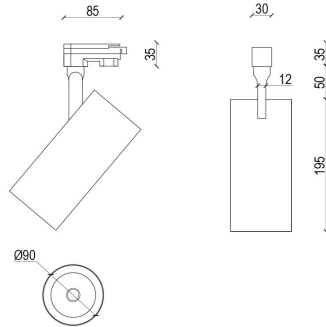

# ТЕМРО 4 Трековый светильник ТЕМРО 4 / □90x195 мм, Белый // 40 Вт, CRI 80, 3000К, 3600 Лм, 35° (Vivo Luce!)

Трековые

<b>Бренд</b>	<b>VIVO LUCE!</b>	<b>Тип установки</b>	В шинопровод
<b>Цвет</b>	Белый, Черный, Серебристый	<b>Распределение света</b>	Прямое освещение
<b>Материал корпуса</b>	алюминий	<b>Цветовая температура</b>	3000, 4000, Bakery
<b>Гарантия</b>	5 лет	<b>ЕАС</b>	

<b>Название/Артикул</b>	Трековый светильник ТЕМРО 4 / □90x195 мм, Белый // 40 Вт, CRI 80, 3000К, 3600 Лм, 35° (Vivo Luce!)/95004
<b>Тип монтажа</b>	Трековый
<b>Распределение света</b>	Прямое
<b>Мощность</b>	40 Вт
<b>Цветовая температура</b>	3000К
<b>Индекс цветопередачи</b>	CRI 80
<b>Световой поток</b>	3600 Лм
<b>Оптика</b>	35°
<b>Цвет корпуса</b>	Белый
<b>Размеры</b>	□90x195 мм
<b>Степень защиты</b>	IP 20

## ТЕМРО 4 / 90x195 мм, Белый //