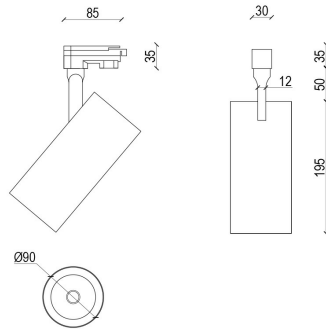

ТЕМРО 4 Трековый светильник ТЕМРО 4 / 90x195 мм, Черный // 40 Вт, CRI 80, 3000К, 3600 Лм, 35° (Vivo Luce!)

Трековые

Бренд	VIVO LUCE!	Тип установки	В шинопровод
Цвет	Белый, Черный, Серебристый	Распределение света	Прямое освещение
Материал корпуса	алюминий	Цветовая температура	3000, 4000, Bakery
Гарантия	5 лет	EAC	⏚

Конструкция

Трековый светодиодный светильник ТЕМРО 4 устанавливается на стандартный трехфазный шинопровод и предназначен для акцентной подсветки экспозиций и торговых площадей. Светильник вращается вокруг своей оси на 355° и поворачивается на 90°, что позволяет направлять световой поток для решения требуемых задач. Корпус светильника выполнен из алюминия. При покраске светильника применяется метод порошкового нанесения с последующей термообработкой

ТЕМРО 4 Трековый светильник ТЕМРО 4 / 90x195 мм, Черный // 40 Вт, CRI 80, 3000К, 3600 Лм, 35° (Vivo Luce!)

Полное наименование	Трековый светильник ТЕМРО 4 / 90x195 мм, Черный // 40 Вт, CRI 80, 3000К, 3600 Лм, 35° (Vivo Luce!)
Артикул	95003
Модель	ТЕМРО 4
Тип монтажа	Трековый
Распределение света	Прямое
Мощность	40 Вт
Цветовая температура	3000К
Индекс цветопередачи	CRI 80
Световой поток	3600 Лм
Оптика	35°
Цвет корпуса	Черный
Размеры	90x195 мм
Степень защиты	IP 20