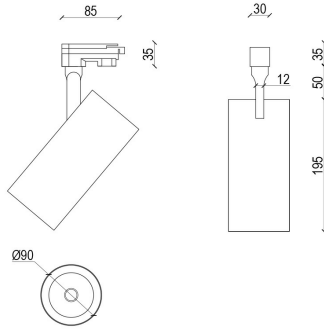

ТЕМРО 4 Трековый светильник ТЕМРО 4 / □90x195 мм, Черный // 40 Вт, CRI 80, 3000К, 3600 Лм, 35° (Vivo Luce!)

Трековые

Бренд	VIVO LUCE!	Тип установки	В шинопровод
Цвет	Белый, Черный, Серебристый	Распределение света	Прямое освещение
Материал корпуса	алюминий	Цветовая температура	3000, 4000, Bakery
Гарантия	5 лет	ЕАС	

Название/Артикул	Трековый светильник ТЕМРО 4 / □90x195 мм, Черный // 40 Вт, CRI 80, 3000К, 3600 Лм, 35° (Vivo Luce!)/95003
Тип монтажа	Трековый
Распределение света	Прямое
Мощность	40 Вт
Цветовая температура	3000К
Индекс цветопередачи	CRI 80
Световой поток	3600 Лм
Оптика	35°
Цвет корпуса	Черный
Размеры	□90x195 мм
Степень защиты	IP 20

ТЕМРО 4 Трековый светильник

ТЕМРО 4 / 90x195 мм, Черный //

40 Вт, CRI 80, 3000К, 3600 Лм, 35°

(Vivo Luce!)

Конструкция

Трековый светодиодный светильник ТЕМРО 4 устанавливается на стандартный трехфазный шинопровод и предназначен для акцентной подсветки экспозиций и торговых площадей. Светильник вращается вокруг своей оси на 355° и поворачивается на 90°, что позволяет направлять световой поток для решения требуемых задач. Корпус светильника выполнен из алюминия. При покраске светильника применяется метод порошкового нанесения с последующей термообработкой