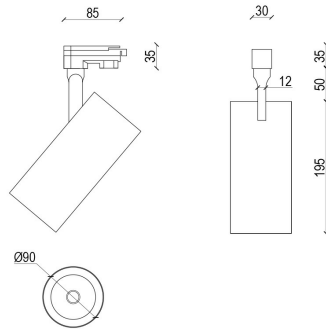

# ТЕМРО 4 Трековый светильник ТЕМРО 4 / 90x195 мм, Серый // 40 Вт, CRI 80, 3000К, 3600 Лм, 35° (Vivo Luce!)

Трековые

Бренд	<b>VIVO LUCE!</b>	Тип установки	В шинопровод
Цвет	Белый, Черный, Серебристый	Распределение света	Прямое освещение
Материал корпуса	алюминий	Цветовая температура	3000, 4000, Bakery
Гарантия	5 лет	EAC	⏚

## Конструкция

Трековый светодиодный светильник ТЕМРО 4 устанавливается на стандартный трехфазный шинопровод и предназначен для акцентной подсветки экспозиций и торговых площадей. Светильник вращается вокруг своей оси на 355° и поворачивается на 90°, что позволяет направлять световой поток для решения требуемых задач. Корпус светильника выполнен из алюминия. При покраске светильника применяется метод порошкового нанесения с последующей термообработкой

## Оптика

Оптическая часть светильника оснащена высокоэффективным алюминиевым отражателем, что позволяет фокусировать световой поток в необходимый угол 35° для создания акцентного освещения

## ТЕМРО 4 Трековый светильник ТЕМРО 4 / 90x195 мм, Серый // 40 Вт, CRI 80, 3000К, 3600 Лм, 35° (Vivo Luce!)

Полное наименование	Трековый светильник ТЕМРО 4 / 90x195 мм, Серый // 40 Вт, CRI 80, 3000К, 3600 Лм, 35° (Vivo Luce!)
Артикул	95005
Модель	ТЕМРО 4
Тип монтажа	Трековый
Распределение света	Прямое
Мощность	40 Вт
Цветовая температура	3000К
Индекс цветопередачи	CRI 80
Световой поток	3600 Лм
Оптика	35°
Цвет корпуса	Серый
Размеры	90x195 мм
Степень защиты	IP 20