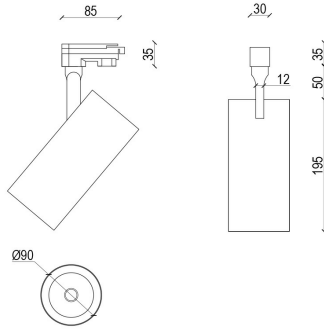

ТЕМРО 4 Трековый светильник ТЕМРО 4 / □90x195 мм, Серый // 40 Вт, CRI 80, 3000К, 3600 Лм, 35° (Vivo Luce!)

Трековые

Бренд	VIVO LUCE!	Тип установки	В шинопровод
Цвет	Белый, Черный, Серебристый	Распределение света	Прямое освещение
Материал корпуса	алюминий	Цветовая температура	3000, 4000, Bakery
Гарантия	5 лет	ЕАС 	

Название/Артикул	Трековый светильник ТЕМРО 4 / □90x195 мм, Серый // 40 Вт, CRI 80, 3000К, 3600 Лм, 35° (Vivo Luce!)/95005
Тип монтажа	Трековый
Распределение света	Прямое
Мощность	40 Вт
Цветовая температура	3000К
Индекс цветопередачи	CRI 80
Световой поток	3600 Лм
Оптика	35°
Цвет корпуса	Серый
Размеры	□90x195 мм
Степень защиты	IP 20

ТЕМРО 4 Трековый светильник

ТЕМРО 4 / 90x195 мм, Серый //

40 Вт, CRI 80, 3000К, 3600 Лм, 35°

(Vivo Luce!)

Конструкция

Трековый светодиодный светильник ТЕМРО 4 устанавливается на стандартный трехфазный шинопровод и предназначен для акцентной подсветки экспозиций и торговых площадей. Светильник вращается вокруг своей оси на 355° и поворачивается на 90°, что позволяет направлять световой поток для решения требуемых задач. Корпус светильника выполнен из алюминия. При покраске светильника применяется метод порошкового нанесения с последующей термообработкой