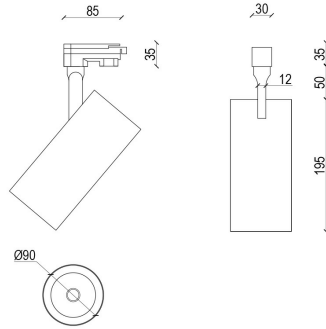

ТЕМРО 4 Трековый светильник ТЕМРО 4 / □90x195 мм, Белый // 40 Вт, CRI 80, 4000К, 4000 Лм, 35° (Vivo Luce!)

Трековые

Бренд	VIVO LUCE!	Тип установки	В шинопровод
Цвет	Белый, Черный, Серебристый	Распределение света	Прямое освещение
Материал корпуса	алюминий	Цветовая температура	3000, 4000, Bakery
Гарантия	5 лет	ЕАС	

Название/Артикул	Трековый светильник ТЕМРО 4 / □90x195 мм, Белый // 40 Вт, CRI 80, 4000К, 4000 Лм, 35° (Vivo Luce!)/95001
Тип монтажа	Трековый
Распределение света	Прямое
Мощность	40 Вт
Цветовая температура	4000К
Индекс цветопередачи	CRI 80
Световой поток	4000 Лм
Оптика	35°
Цвет корпуса	Белый
Размеры	□90x195 мм
Степень защиты	IP 20

ТЕМРО 4 Трековый светильник

ТЕМРО 4 / 90x195 мм, Белый //

40 Вт, CRI 80, 4000К, 4000 Лм, 35°

(Vivo Luce!)

Конструкция

Трековый светодиодный светильник ТЕМРО 4 устанавливается на стандартный трехфазный шинопровод и предназначен для акцентной подсветки экспозиций и торговых площадей. Светильник вращается вокруг своей оси на 355° и поворачивается на 90°, что позволяет направлять световой поток для решения требуемых задач. Корпус светильника выполнен из алюминия. При покраске светильника применяется метод порошкового нанесения с последующей термообработкой