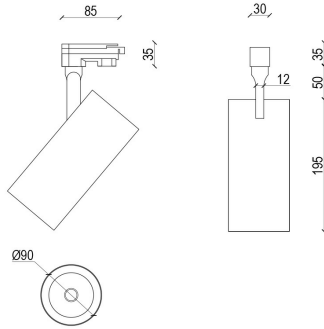

ТЕМРО 4 Трековый светильник ТЕМРО 4 / 90x195 мм, Белый // 40 Вт, CRI 80, 4000К, 4000 Лм, 35° (Vivo Luce!)

Трековые

Бренд	VIVO LUCE!	Тип установки	В шинопровод
Цвет	Белый, Черный, Серебристый	Распределение света	Прямое освещение
Материал корпуса	алюминий	Цветовая температура	3000, 4000, Bakery
Гарантия	5 лет	EAC	⚡

Конструкция

Трековый светодиодный светильник ТЕМРО 4 устанавливается на стандартный трехфазный шинопровод и предназначен для акцентной подсветки экспозиций и торговых площадей. Светильник вращается вокруг своей оси на 355° и поворачивается на 90°, что позволяет направлять световой поток для решения требуемых задач. Корпус светильника выполнен из алюминия. При покраске светильника применяется метод порошкового нанесения с последующей термообработкой

ТЕМРО 4 Трековый светильник ТЕМРО 4 / 90x195 мм, Белый // 40 Вт, CRI 80, 4000К, 4000 Лм, 35° (Vivo Luce!)

Полное наименование	Трековый светильник ТЕМРО 4 / 90x195 мм, Белый // 40 Вт, CRI 80, 4000К, 4000 Лм, 35° (Vivo Luce!)
Артикул	95001
Модель	ТЕМРО 4
Тип монтажа	Трековый
Распределение света	Прямое
Мощность	40 Вт
Цветовая температура	4000К
Индекс цветопередачи	CRI 80
Световой поток	4000 Лм
Оптика	35°
Цвет корпуса	Белый
Размеры	90x195 мм
Степень защиты	IP 20