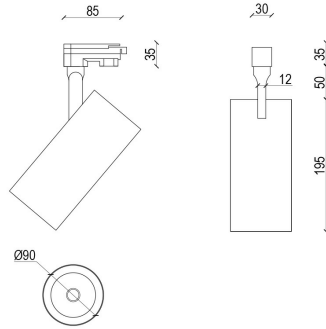

# ТЕМРО 4 Трековый светильник ТЕМРО 4 / □90x195 мм, Белый // 40 Вт, CRI 80, 4000К, 4000 Лм, 35° (Vivo Luce!)

Трековые

<b>Бренд</b>	<b>VIVO LUCE!</b>	<b>Тип установки</b>	В шинопровод
<b>Цвет</b>	Белый, Черный, Серебристый	<b>Распределение света</b>	Прямое освещение
<b>Материал корпуса</b>	алюминий	<b>Цветовая температура</b>	3000, 4000, Bakery
<b>Гарантия</b>	5 лет	<b>ЕАС</b>	

<b>Название/Артикул</b>	Трековый светильник ТЕМРО 4 / □90x195 мм, Белый // 40 Вт, CRI 80, 4000К, 4000 Лм, 35° (Vivo Luce!)/95001
<b>Тип монтажа</b>	Трековый
<b>Распределение света</b>	Прямое
<b>Мощность</b>	40 Вт
<b>Цветовая температура</b>	4000К
<b>Индекс цветопередачи</b>	CRI 80
<b>Световой поток</b>	4000 Лм
<b>Оптика</b>	35°
<b>Цвет корпуса</b>	Белый
<b>Размеры</b>	□90x195 мм
<b>Степень защиты</b>	IP 20

## ТЕМРО 4 / 90x195 мм, Белый //

#### **Конструкция**

Трековый светодиодный светильник ТЕМРО 4 устанавливается на стандартный трехфазный шинопровод и предназначен для акцентной подсветки экспозиций и торговых площадей. Светильник вращается вокруг своей оси на 355° и поворачивается на 90°, что позволяет направлять световой поток для решения требуемых задач. Корпус светильника выполнен из алюминия. При покраске светильника применяется метод порошкового нанесения с последующей термообработкой