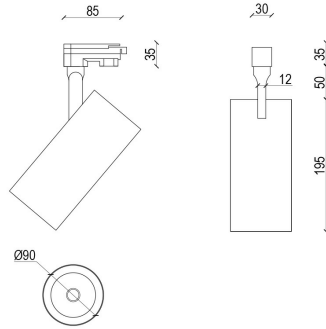

ТЕМРО 4 Трековый светильник ТЕМРО 4 / □90x195 мм, Черный // 40 Вт, CRI 80, 4000К, 4000 Лм, 35° (Vivo Luce!)

Трековые

Бренд	VIVO LUCE!	Тип установки	В шинопровод
Цвет	Белый, Черный, Серебристый	Распределение света	Прямое освещение
Материал корпуса	алюминий	Цветовая температура	3000, 4000, Bakery
Гарантия	5 лет	ЕАС	

Название/Артикул	Трековый светильник ТЕМРО 4 / □90x195 мм, Черный // 40 Вт, CRI 80, 4000К, 4000 Лм, 35° (Vivo Luce!)/95006
Тип монтажа	Трековый
Распределение света	Прямое
Мощность	40 Вт
Цветовая температура	4000К
Индекс цветопередачи	CRI 80
Световой поток	4000 Лм
Оптика	35°
Цвет корпуса	Черный
Размеры	□90x195 мм
Степень защиты	IP 20

ТЕМРО 4 Трековый светильник

ТЕМРО 4 / 90x195 мм, Черный //

40 Вт, CRI 80, 4000К, 4000 Лм, 35°

(Vivo Luce!)

Конструкция

Трековый светодиодный светильник ТЕМРО 4 устанавливается на стандартный трехфазный шинопровод и предназначен для акцентной подсветки экспозиций и торговых площадей. Светильник вращается вокруг своей оси на 355° и поворачивается на 90°, что позволяет направлять световой поток для решения требуемых задач. Корпус светильника выполнен из алюминия. При покраске светильника применяется метод порошкового нанесения с последующей термообработкой