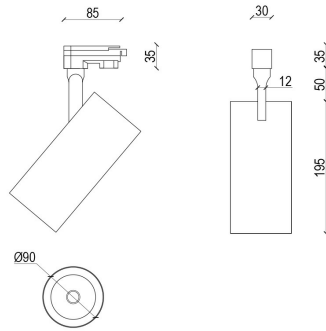

ТЕМРО 4 Трековый светильник ТЕМРО 4 / 90x195 мм, Черный // 40 Вт, CRI 80, 4000К, 4000 Лм, 35° (Vivo Luce!)

Трековые

Бренд	VIVO LUCE!	Тип установки	В шинопровод
Цвет	Белый, Черный, Серебристый	Распределение света	Прямое освещение
Материал корпуса	алюминий	Цветовая температура	3000, 4000, Bakery
Гарантия	5 лет	EAC	⚡

Конструкция

Трековый светодиодный светильник ТЕМРО 4 устанавливается на стандартный трехфазный шинопровод и предназначен для акцентной подсветки экспозиций и торговых площадей. Светильник вращается вокруг своей оси на 355° и поворачивается на 90°, что позволяет направлять световой поток для решения требуемых задач. Корпус светильника выполнен из алюминия. При покраске светильника применяется метод порошкового нанесения с последующей термообработкой

ТЕМРО 4 Трековый светильник ТЕМРО 4 / 90x195 мм, Черный // 40 Вт, CRI 80, 4000К, 4000 Лм, 35° (Vivo Luce!)

Полное наименование	Трековый светильник ТЕМРО 4 / 90x195 мм, Черный // 40 Вт, CRI 80, 4000К, 4000 Лм, 35° (Vivo Luce!)
Артикул	95006
Модель	ТЕМРО 4
Тип монтажа	Трековый
Распределение света	Прямое
Мощность	40 Вт
Цветовая температура	4000К
Индекс цветопередачи	CRI 80
Световой поток	4000 Лм
Оптика	35°
Цвет корпуса	Черный
Размеры	90x195 мм
Степень защиты	IP 20