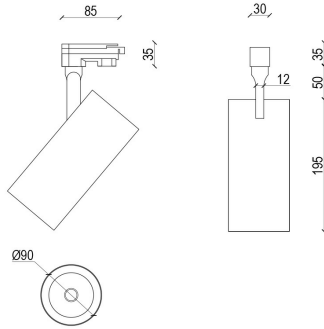

ТЕМРО 4 Трековый светильник ТЕМРО 4 / □90x195 мм, Серый // 40 Вт, CRI 80, 4000К, 4000 Лм, 35° (Vivo Luce!)

Трековые

Бренд	VIVO LUCE!	Тип установки	В шинопровод
Цвет	Белый, Черный, Серебристый	Распределение света	Прямое освещение
Материал корпуса	алюминий	Цветовая температура	3000, 4000, Bakery
Гарантия	5 лет	ЕАС	

Название/Артикул	Трековый светильник ТЕМРО 4 / □90x195 мм, Серый // 40 Вт, CRI 80, 4000К, 4000 Лм, 35° (Vivo Luce!)/95002
Тип монтажа	Трековый
Распределение света	Прямое
Мощность	40 Вт
Цветовая температура	4000К
Индекс цветопередачи	CRI 80
Световой поток	4000 Лм
Оптика	35°
Цвет корпуса	Серый
Размеры	□90x195 мм
Степень защиты	IP 20

ТЕМРО 4 Трековый светильник

ТЕМРО 4 / 90x195 мм, Серый //

40 Вт, CRI 80, 4000К, 4000 Лм, 35°

(Vivo Luce!)

Конструкция

Трековый светодиодный светильник ТЕМРО 4 устанавливается на стандартный трехфазный шинопровод и предназначен для акцентной подсветки экспозиций и торговых площадей. Светильник вращается вокруг своей оси на 355° и поворачивается на 90°, что позволяет направлять световой поток для решения требуемых задач. Корпус светильника выполнен из алюминия. При покраске светильника применяется метод порошкового нанесения с последующей термообработкой