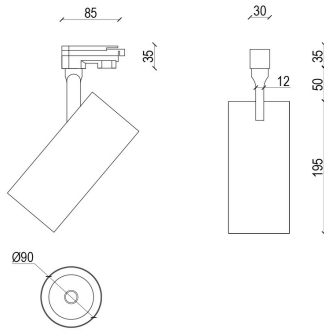

# ТЕМРО 4 Трековый светильник ТЕМРО 4 / 90x195 мм, Серый // 40 Вт, CRI 80, 4000К, 4000 Лм, 35° (Vivo Luce!)

Трековые

Бренд	<b>VIVO LUCE!</b>	Тип установки	В шинопровод
Цвет	Белый, Черный, Серебристый	Распределение света	Прямое освещение
Материал корпуса	алюминий	Цветовая температура	3000, 4000, Bakery
Гарантия	5 лет	EAC	⊕

## Конструкция

Трековый светодиодный светильник ТЕМРО 4 устанавливается на стандартный трехфазный шинопровод и предназначен для акцентной подсветки экспозиций и торговых площадей. Светильник вращается вокруг своей оси на 355° и поворачивается на 90°, что позволяет направлять световой поток для решения требуемых задач. Корпус светильника выполнен из алюминия. При покраске светильника применяется метод порошкового нанесения с последующей термообработкой

## Оптика

Оптическая часть светильника оснащена высокоэффективным алюминиевым отражателем, что позволяет фокусировать световой поток в необходимый угол 35° для создания акцентного освещения

## ТЕМРО 4 Трековый светильник ТЕМРО 4 / 90x195 мм, Серый // 40 Вт, CRI 80, 4000К, 4000 Лм, 35° (Vivo Luce!)

Полное наименование	Трековый светильник ТЕМРО 4 / 90x195 мм, Серый // 40 Вт, CRI 80, 4000К, 4000 Лм, 35° (Vivo Luce!)
Артикул	95002
Модель	ТЕМРО 4
Тип монтажа	Трековый
Распределение света	Прямое
Мощность	40 Вт
Цветовая температура	4000К
Индекс цветопередачи	CRI 80
Световой поток	4000 Лм
Оптика	35°
Цвет корпуса	Серый
Размеры	90x195 мм
Степень защиты	IP 20