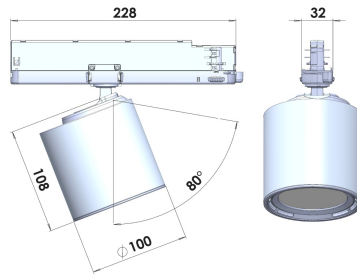

## GA-016 SAFETERIA / 100x228x108 мм, Белый // 850 мА, 33 Вт, CRI 80, 3000К, 4131 Лм, 15° (LIVAL)

Трековые

Бренд		Тип установки	В шинопровод
Цвет	Белый	Распределение света	Прямое освещение
Материал корпуса	алюминий	Цветовая температура	2700, 3000, 4000, 5000, 3500
Гарантия	5 лет		

### Конструкция

Трековый светодиодный светильник GA-016 SAFETERIA на адаптер-драйвере устанавливается на стандартный трехфазный шинопровод и предназначен для акцентной подсветки экспозиций и торговых площадей. Светильник вращается вокруг своей оси на 350° и поворачивается на 90°, что позволяет направлять световой поток для решения требуемых задач. Компактный корпус светильника выполнен из алюминия. За счет высокого качества алюминиевого радиатора обеспечивается должный отвод тепла от светодиодного чипа, что гарантирует стабильную работу на протяжении заявленного срока службы. При покраске светильника применяется метод порошкового нанесения с последующей термообработкой.