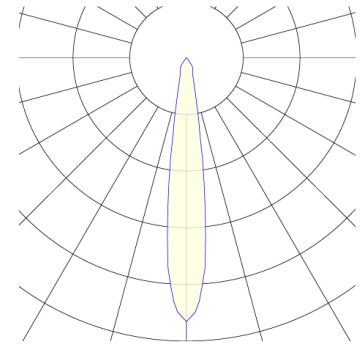

## GA-016 SAFETERIA / 100x228x108 мм, Белый // 850 мА, 33 Вт, CRI 80, 3000К, 4131 Лм, 15° (LIVAL)

Трековые

Бренд		Тип установки	В шинопровод
Цвет	Белый	Распределение света	Прямое освещение
Материал корпуса	алюминий	Цветовая температура	2700, 3000, 4000, 5000, 3500
Гарантия	5 лет		