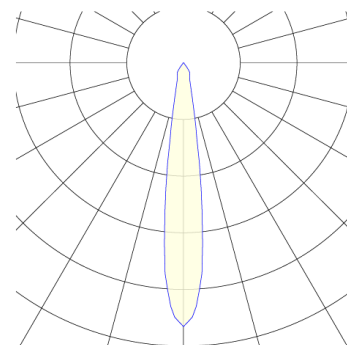

## GA-016 SAFETERIA / 100x228x108 мм, Белый // 850 мА, 33 Вт, CRI 80, 3000К, 4131 Лм, 20° (LIVAL)

Трековые

Бренд		Тип установки	В шинопровод
Цвет	Белый	Распределение света	Прямое освещение
Материал корпуса	алюминий	Цветовая температура	2700, 3000, 4000, 5000, 3500
Гарантия	5 лет	   	