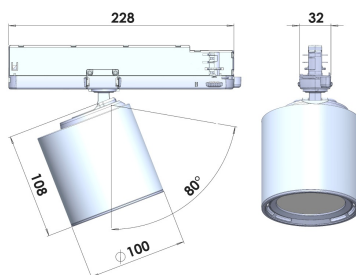

## GA-016 SAFETERIA / 100x228x108 мм, Белый // 850 мА, 33 Вт, CRI 80, 3000К, 4131 Лм, 20° (LIVAL)

Трековые

Бренд		Тип установки	В шинопровод
Цвет	Белый	Распределение света	Прямое освещение
Материал корпуса	алюминий	Цветовая температура	2700, 3000, 4000, 5000, 3500
Гарантия	5 лет	   	

### Конструкция

Трековый светодиодный светильник GA-016 SAFETERIA на адаптер-драйвере устанавливается на стандартный трехфазный шинопровод и предназначен для акцентной подсветки экспозиций и торговых площадей. Светильник вращается вокруг своей оси на 350° и поворачивается на 90°, что позволяет направлять световой поток для решения требуемых задач. Компактный корпус светильника выполнен из алюминия. За счет высокого качества алюминиевого радиатора обеспечивается должный отвод тепла от светодиодного чипа, что гарантирует стабильную работу на протяжении заявленного срока службы. При покраске светильника применяется метод порошкового нанесения с последующей термообработкой.