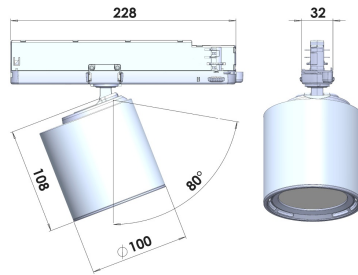

GA-016 SAFETERIA Трековый светильник

GA-016 SAFETERIA / 100x228x108 мм, Белый // 850 мА, 33 Вт, CRI 80, 3000К, 4131 Лм, 30° (LIVAL)

Трековые

Бренд		Тип установки	В шинопровод
Цвет	Белый	Распределение света	Прямое освещение
Материал корпуса	алюминий	Цветовая температура	2700, 3000, 4000, 5000, 3500
Гарантия	5 лет	  	

Конструкция

Трековый светодиодный светильник GA-016 SAFETERIA на адаптер-драйвере устанавливается на стандартный трехфазный шинопровод и предназначен для акцентной подсветки экспозиций и торговых площадей. Светильник вращается вокруг своей оси на 350° и поворачивается на 90°, что позволяет направлять световой поток для решения требуемых задач. Компактный корпус светильника выполнен из алюминия. За счет высокого качества алюминиевого радиатора обеспечивается должный отвод тепла от светодиодного чипа, что гарантирует стабильную работу на протяжении заявленного срока службы. При покраске светильника применяется метод порошкового нанесения с последующей термообработкой.

**GA-016 CAFETERIA Трековый светильник GA-016
CAFETERIA / □100x228x108 мм, Белый // 850 мА, 33 Вт,
CRI 80, 3000К, 4131 Лм, 30° (LIVAL)**

Полное наименование	Трековый светильник GA-016 CAFETERIA / 100x228x108 мм, Белый // 850 мА, 33 Вт, CRI 80, 3000К, 4131 Лм, 30° (LIVAL)
Артикул	Трековый светильник GA-016 CAFETERIA / □100x228x108 мм, Белый // 850 мА, 33 Вт, CRI 80, 3000К, 4131 Лм, 30° (LIVAL)
Модель	GA-016 CAFETERIA
Тип монтажа	Трековый
Распределение света	Прямое
Рабочий ток	850 мА
Мощность	33 Вт
Цветовая температура	3000К
Индекс цветопередачи	CRI 80
Световой поток	4131 Лм
Оптика	30°
Цвет корпуса	Белый
Размеры	100x228x108 мм
Диммирование	нет
Степень защиты	IP 20