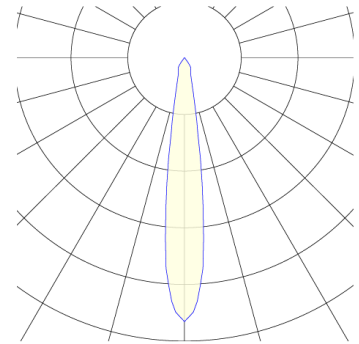

GA-016 SAFETERIA Трековый светильник

GA-016 SAFETERIA / 100x228x108 мм, Белый // 850 мА, 33 Вт, CRI 80, 3000К, 4131 Лм, 30° (LIVAL)

Трековые

Бренд		Тип установки	В шинопровод
Цвет	Белый	Распределение света	Прямое освещение
Материал корпуса	алюминий	Цветовая температура	2700, 3000, 4000, 5000, 3500
Гарантия	5 лет	  	

Конструкция

Трековый светодиодный светильник GA-016 SAFETERIA на адаптер-драйвере устанавливается на стандартный трехфазный шинопровод и предназначен для акцентной подсветки экспозиций и торговых площадей. Светильник вращается вокруг своей оси на 350° и поворачивается на 90°, что позволяет направлять световой поток для решения требуемых задач. Компактный корпус светильника выполнен из алюминия. За счет высокого качества алюминиевого радиатора обеспечивается должный отвод тепла от светодиодного чипа, что гарантирует стабильную работу на протяжении заявленного срока службы. При покраске светильника применяется метод порошкового нанесения с последующей термообработкой.

Оптика

Оптическая часть светильника оснащена высокоэффективным алюминиевым отражателем, что позволяет фокусировать световой поток в необходимые углы (15°, 20°, 30°, 50°) для создания акцентного освещения.