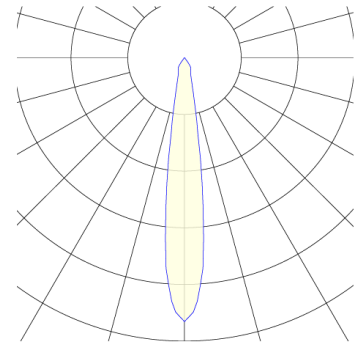

GA-016 SAFETERIA Трековый светильник

GA-016 SAFETERIA / 100x228x108 мм, Белый // 850 мА, 33 Вт, CRI 80, 3000К, 4131 Лм, 50° (LIVAL)

Трековые

Бренд		Тип установки	В шинопровод
Цвет	Белый	Распределение света	Прямое освещение
Материал корпуса	алюминий	Цветовая температура	2700, 3000, 4000, 5000, 3500
Гарантия	5 лет	  	

Конструкция

Трековый светодиодный светильник GA-016 SAFETERIA на адаптер-драйвере устанавливается на стандартный трехфазный шинопровод и предназначен для акцентной подсветки экспозиций и торговых площадей. Светильник вращается вокруг своей оси на 350° и поворачивается на 90°, что позволяет направлять световой поток для решения требуемых задач. Компактный корпус светильника выполнен из алюминия. За счет высокого качества алюминиевого радиатора обеспечивается должный отвод тепла от светодиодного чипа, что гарантирует стабильную работу на протяжении заявленного срока службы. При покраске светильника применяется метод порошкового нанесения с последующей термообработкой.

Оптика

Оптическая часть светильника оснащена высокоэффективным алюминиевым отражателем, что позволяет фокусировать световой поток в необходимые углы (15°, 20°, 30°, 50°) для создания акцентного освещения.