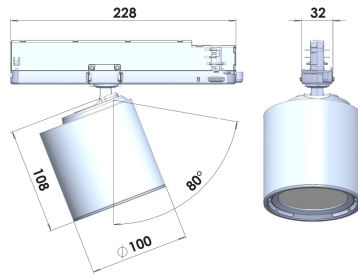

GA-016 SAFETERIA Трековый светильник

GA-016 SAFETERIA / 100x228x108 мм, Белый // 850 мА, 33 Вт, CRI 80, 3000К, 4131 Лм, 50° (LIVAL)

Трековые

Бренд		Тип установки	В шинопровод
Цвет	Белый	Распределение света	Прямое освещение
Материал корпуса	алюминий	Цветовая температура	2700, 3000, 4000, 5000, 3500
Гарантия	5 лет	  	

Конструкция

Трековый светодиодный светильник GA-016 SAFETERIA на адаптер-драйвере устанавливается на стандартный трехфазный шинопровод и предназначен для акцентной подсветки экспозиций и торговых площадей. Светильник вращается вокруг своей оси на 350° и поворачивается на 90°, что позволяет направлять световой поток для решения требуемых задач. Компактный корпус светильника выполнен из алюминия. За счет высокого качества алюминиевого радиатора обеспечивается должный отвод тепла от светодиодного чипа, что гарантирует стабильную работу на протяжении заявленного срока службы. При покраске светильника применяется метод порошкового нанесения с последующей термообработкой.

**GA-016 CAFETERIA Трековый светильник GA-016
CAFETERIA / □100x228x108 мм, Белый // 850 мА, 33 Вт,
CRI 80, 3000К, 4131 Лм, 50° (LIVAL)**

Полное наименование	Трековый светильник GA-016 CAFETERIA / 100x228x108 мм, Белый // 850 мА, 33 Вт, CRI 80, 3000К, 4131 Лм, 50° (LIVAL)
Артикул	Трековый светильник GA-016 CAFETERIA / □100x228x108 мм, Белый // 850 мА, 33 Вт, CRI 80, 3000К, 4131 Лм, 50° (LIVAL)
Модель	GA-016 CAFETERIA
Тип монтажа	Трековый
Распределение света	Прямое
Рабочий ток	850 мА
Мощность	33 Вт
Цветовая температура	3000К
Индекс цветопередачи	CRI 80
Световой поток	4131 Лм
Оптика	50°
Цвет корпуса	Белый
Размеры	100x228x108 мм
Диммирование	нет
Степень защиты	IP 20