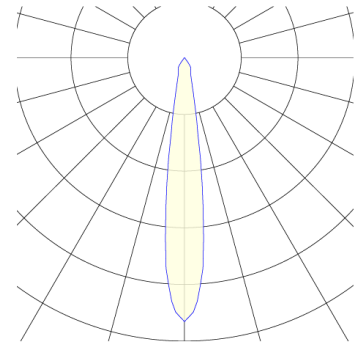

GA-016 SAFETERIA Трековый светильник

GA-016 SAFETERIA / 100x228x108 мм, Белый // 850 мА, 33 Вт, CRI 80, 4000К, 4239 Лм, 15° (LIVAL)

Трековые

Бренд		Тип установки	В шинопровод
Цвет	Белый	Распределение света	Прямое освещение
Материал корпуса	алюминий	Цветовая температура	2700, 3000, 4000, 5000, 3500
Гарантия	5 лет	  	

Конструкция

Трековый светодиодный светильник GA-016 SAFETERIA на адаптер-драйвере устанавливается на стандартный трехфазный шинопровод и предназначен для акцентной подсветки экспозиций и торговых площадей. Светильник вращается вокруг своей оси на 350° и поворачивается на 90°, что позволяет направлять световой поток для решения требуемых задач. Компактный корпус светильника выполнен из алюминия. За счет высокого качества алюминиевого радиатора обеспечивается должный отвод тепла от светодиодного чипа, что гарантирует стабильную работу на протяжении заявленного срока службы. При покраске светильника применяется метод порошкового нанесения с последующей термообработкой.

Оптика

Оптическая часть светильника оснащена высокоэффективным алюминиевым отражателем, что позволяет фокусировать световой поток в необходимые углы (15°, 20°, 30°, 50°) для создания акцентного освещения.