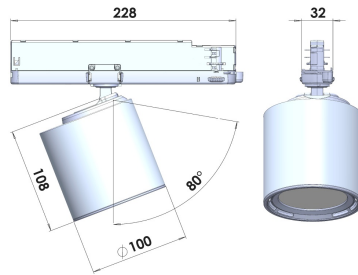

GA-016 SAFETERIA Трековый светильник

GA-016 SAFETERIA / 100x228x108 мм, Белый // 850 мА, 33 Вт, CRI 80, 4000К, 4239 Лм, 15° (LIVAL)

Трековые

Бренд		Тип установки	В шинопровод
Цвет	Белый	Распределение света	Прямое освещение
Материал корпуса	алюминий	Цветовая температура	2700, 3000, 4000, 5000, 3500
Гарантия	5 лет	  	

Конструкция

Трековый светодиодный светильник GA-016 SAFETERIA на адаптер-драйвере устанавливается на стандартный трехфазный шинопровод и предназначен для акцентной подсветки экспозиций и торговых площадей. Светильник вращается вокруг своей оси на 350° и поворачивается на 90°, что позволяет направлять световой поток для решения требуемых задач. Компактный корпус светильника выполнен из алюминия. За счет высокого качества алюминиевого радиатора обеспечивается должный отвод тепла от светодиодного чипа, что гарантирует стабильную работу на протяжении заявленного срока службы. При покраске светильника применяется метод порошкового нанесения с последующей термообработкой.

**GA-016 CAFETERIA Трековый светильник GA-016
CAFETERIA / □100x228x108 мм, Белый // 850 мА, 33 Вт,
CRI 80, 4000К, 4239 Лм, 15° (LIVAL)**

Полное наименование	Трековый светильник GA-016 CAFETERIA / 100x228x108 мм, Белый // 850 мА, 33 Вт, CRI 80, 4000К, 4239 Лм, 15° (LIVAL)
Артикул	Трековый светильник GA-016 CAFETERIA / □100x228x108 мм, Белый // 850 мА, 33 Вт, CRI 80, 4000К, 4239 Лм, 15° (LIVAL)
Модель	GA-016 CAFETERIA
Тип монтажа	Трековый
Распределение света	Прямое
Рабочий ток	850 мА
Мощность	33 Вт
Цветовая температура	4000К
Индекс цветопередачи	CRI 80
Световой поток	4239 Лм
Оптика	15°
Цвет корпуса	Белый
Размеры	100x228x108 мм
Диммирование	нет
Степень защиты	IP 20