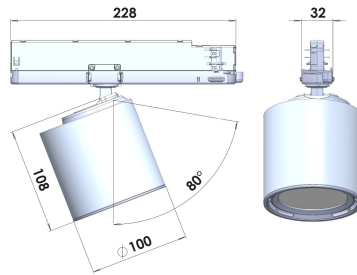

GA-016 SAFETERIA Трековый светильник

GA-016 SAFETERIA / 100x228x108 мм, Белый // 850 мА, 33 Вт, CRI 80, 4000К, 4239 Лм, 20° (LIVAL)

Трековые

Бренд		Тип установки	В шинопровод
Цвет	Белый	Распределение света	Прямое освещение
Материал корпуса	алюминий	Цветовая температура	2700, 3000, 4000, 5000, 3500
Гарантия	5 лет	  	

Конструкция

Трековый светодиодный светильник GA-016 SAFETERIA на адаптер-драйвере устанавливается на стандартный трехфазный шинопровод и предназначен для акцентной подсветки экспозиций и торговых площадей. Светильник вращается вокруг своей оси на 350° и поворачивается на 90°, что позволяет направлять световой поток для решения требуемых задач. Компактный корпус светильника выполнен из алюминия. За счет высокого качества алюминиевого радиатора обеспечивается должный отвод тепла от светодиодного чипа, что гарантирует стабильную работу на протяжении заявленного срока службы. При покраске светильника применяется метод порошкового нанесения с последующей термообработкой.

**GA-016 CAFETERIA Трековый светильник GA-016
CAFETERIA / □100x228x108 мм, Белый // 850 мА, 33 Вт,
CRI 80, 4000К, 4239 Лм, 20° (LIVAL)**

Полное наименование	Трековый светильник GA-016 CAFETERIA / 100x228x108 мм, Белый // 850 мА, 33 Вт, CRI 80, 4000К, 4239 Лм, 20° (LIVAL)
Артикул	Трековый светильник GA-016 CAFETERIA / □100x228x108 мм, Белый // 850 мА, 33 Вт, CRI 80, 4000К, 4239 Лм, 20° (LIVAL)
Модель	GA-016 CAFETERIA
Тип монтажа	Трековый
Распределение света	Прямое
Рабочий ток	850 мА
Мощность	33 Вт
Цветовая температура	4000К
Индекс цветопередачи	CRI 80
Световой поток	4239 Лм
Оптика	20°
Цвет корпуса	Белый
Размеры	100x228x108 мм
Диммирование	нет
Степень защиты	IP 20