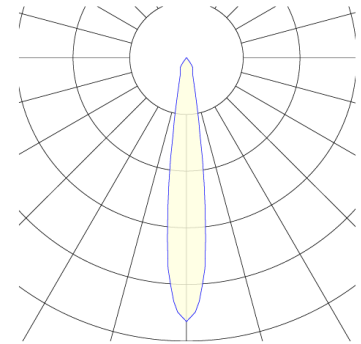

GA-016 SAFETERIA Трековый светильник

GA-016 SAFETERIA / 100x228x108 мм, Белый // 850 мА, 33 Вт, CRI 80, 4000К, 4239 Лм, 20° (LIVAL)

Трековые

Бренд		Тип установки	В шинопровод
Цвет	Белый	Распределение света	Прямое освещение
Материал корпуса	алюминий	Цветовая температура	2700, 3000, 4000, 5000, 3500
Гарантия	5 лет	  	

Конструкция

Трековый светодиодный светильник GA-016 SAFETERIA на адаптер-драйвере устанавливается на стандартный трехфазный шинопровод и предназначен для акцентной подсветки экспозиций и торговых площадей. Светильник вращается вокруг своей оси на 350° и поворачивается на 90°, что позволяет направлять световой поток для решения требуемых задач. Компактный корпус светильника выполнен из алюминия. За счет высокого качества алюминиевого радиатора обеспечивается должный отвод тепла от светодиодного чипа, что гарантирует стабильную работу на протяжении заявленного срока службы. При покраске светильника применяется метод порошкового нанесения с последующей термообработкой.

Оптика

Оптическая часть светильника оснащена высокоэффективным алюминиевым отражателем, что позволяет фокусировать световой поток в необходимые углы (15°, 20°, 30°, 50°) для создания акцентного освещения.