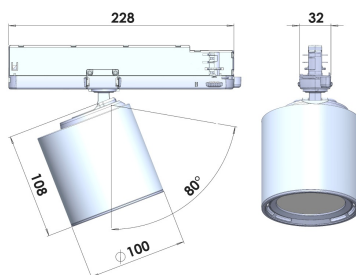

GA-016 SAFETERIA Трековый светильник

GA-016 SAFETERIA / 100x228x108 мм, Белый // 850 мА, 33 Вт, CRI 80, 4000К, 4239 Лм, 30° (LIVAL)

Трековые

Бренд		Тип установки	В шинопровод
Цвет	Белый	Распределение света	Прямое освещение
Материал корпуса	алюминий	Цветовая температура	2700, 3000, 4000, 5000, 3500
Гарантия	5 лет		

Конструкция

Трековый светодиодный светильник GA-016 SAFETERIA на адаптер-драйвере устанавливается на стандартный трехфазный шинопровод и предназначен для акцентной подсветки экспозиций и торговых площадей. Светильник вращается вокруг своей оси на 350° и поворачивается на 90°, что позволяет направлять световой поток для решения требуемых задач. Компактный корпус светильника выполнен из алюминия. За счет высокого качества алюминиевого радиатора обеспечивается должный отвод тепла от светодиодного чипа, что гарантирует стабильную работу на протяжении заявленного срока службы. При покраске светильника применяется метод порошкового нанесения с последующей термообработкой.

**GA-016 CAFETERIA Трековый светильник GA-016
CAFETERIA / □100x228x108 мм, Белый // 850 мА, 33 Вт,
CRI 80, 4000К, 4239 Лм, 30° (LIVAL)**

Полное наименование	Трековый светильник GA-016 CAFETERIA / 100x228x108 мм, Белый // 850 мА, 33 Вт, CRI 80, 4000К, 4239 Лм, 30° (LIVAL)
Артикул	Трековый светильник GA-016 CAFETERIA / □100x228x108 мм, Белый // 850 мА, 33 Вт, CRI 80, 4000К, 4239 Лм, 30° (LIVAL)
Модель	GA-016 CAFETERIA
Тип монтажа	Трековый
Распределение света	Прямое
Рабочий ток	850 мА
Мощность	33 Вт
Цветовая температура	4000К
Индекс цветопередачи	CRI 80
Световой поток	4239 Лм
Оптика	30°
Цвет корпуса	Белый
Размеры	100x228x108 мм
Диммирование	нет
Степень защиты	IP 20