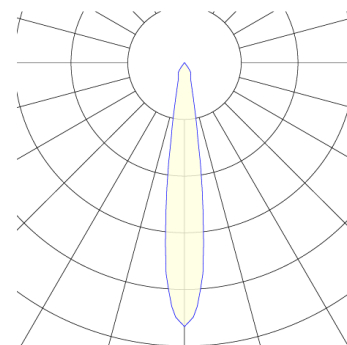

GA-016 SAFETERIA Трековый светильник

GA-016 SAFETERIA / 100x228x108 мм, Белый // 850 мА, 33 Вт, CRI 80, 4000К, 4239 Лм, 30° (LIVAL)

Трековые

Бренд		Тип установки	В шинопровод
Цвет	Белый	Распределение света	Прямое освещение
Материал корпуса	алюминий	Цветовая температура	2700, 3000, 4000, 5000, 3500
Гарантия	5 лет		

Конструкция

Трековый светодиодный светильник GA-016 SAFETERIA на адаптер-драйвере устанавливается на стандартный трехфазный шинопровод и предназначен для акцентной подсветки экспозиций и торговых площадей. Светильник вращается вокруг своей оси на 350° и поворачивается на 90°, что позволяет направлять световой поток для решения требуемых задач. Компактный корпус светильника выполнен из алюминия. За счет высокого качества алюминиевого радиатора обеспечивается должный отвод тепла от светодиодного чипа, что гарантирует стабильную работу на протяжении заявленного срока службы. При покраске светильника применяется метод порошкового нанесения с последующей термообработкой.