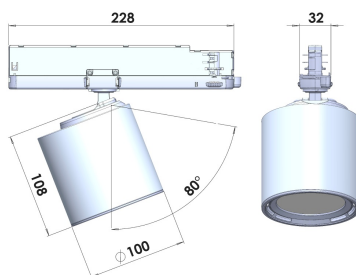

GA-016 SAFETERIA Трековый светильник

GA-016 SAFETERIA / 100x228x108 мм, Белый // 850 мА, 33 Вт, CRI 80, 4000К, 4239 Лм, 50° (LIVAL)

Трековые

| | | | |
|------------------|---|---|------------------------------|
| Бренд |  | Тип установки | В шинопровод |
| Цвет | Белый | Распределение света | Прямое освещение |
| Материал корпуса | алюминий | Цветовая температура | 2700, 3000, 4000, 5000, 3500 |
| Гарантия | 5 лет |    | |

Конструкция

Трековый светодиодный светильник GA-016 SAFETERIA на адаптер-драйвере устанавливается на стандартный трехфазный шинопровод и предназначен для акцентной подсветки экспозиций и торговых площадей. Светильник вращается вокруг своей оси на 350° и поворачивается на 90°, что позволяет направлять световой поток для решения требуемых задач. Компактный корпус светильника выполнен из алюминия. За счет высокого качества алюминиевого радиатора обеспечивается должный отвод тепла от светодиодного чипа, что гарантирует стабильную работу на протяжении заявленного срока службы. При покраске светильника применяется метод порошкового нанесения с последующей термообработкой.