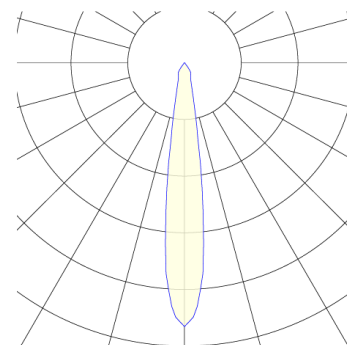

GA-016 SAFETERIA Трековый светильник

GA-016 SAFETERIA / 100x228x108 мм, Белый // 850 мА, 33 Вт, CRI 80, 4000К, 4239 Лм, 50° (LIVAL)

Трековые

| | | | |
|------------------|---|---|------------------------------|
| Бренд |  | Тип установки | В шинопровод |
| Цвет | Белый | Распределение света | Прямое освещение |
| Материал корпуса | алюминий | Цветовая температура | 2700, 3000, 4000, 5000, 3500 |
| Гарантия | 5 лет |    | |

Конструкция

Трековый светодиодный светильник GA-016 SAFETERIA на адаптер-драйвере устанавливается на стандартный трехфазный шинопровод и предназначен для акцентной подсветки экспозиций и торговых площадей. Светильник вращается вокруг своей оси на 350° и поворачивается на 90°, что позволяет направлять световой поток для решения требуемых задач. Компактный корпус светильника выполнен из алюминия. За счет высокого качества алюминиевого радиатора обеспечивается должный отвод тепла от светодиодного чипа, что гарантирует стабильную работу на протяжении заявленного срока службы. При покраске светильника применяется метод порошкового нанесения с последующей термообработкой.