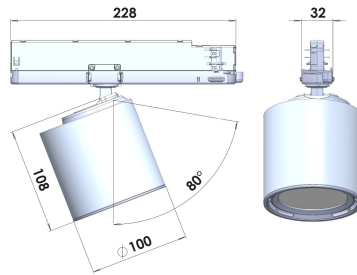

GA-016 SAFETERIA Трековый светильник

GA-016 SAFETERIA / 100x228x108 мм, Белый // 850 мА, 33 Вт, CRI 90, 4000К, 3593 Лм, 15° (LIVAL)

Трековые

Бренд		Тип установки	В шинопровод
Цвет	Белый	Распределение света	Прямое освещение
Материал корпуса	алюминий	Цветовая температура	2700, 3000, 4000, 5000, 3500
Гарантия	5 лет	   	

Конструкция

Трековый светодиодный светильник GA-016 SAFETERIA на адаптер-драйвере устанавливается на стандартный трехфазный шинопровод и предназначен для акцентной подсветки экспозиций и торговых площадей. Светильник вращается вокруг своей оси на 350° и поворачивается на 90°, что позволяет направлять световой поток для решения требуемых задач. Компактный корпус светильника выполнен из алюминия. За счет высокого качества алюминиевого радиатора обеспечивается должный отвод тепла от светодиодного чипа, что гарантирует стабильную работу на протяжении заявленного срока службы. При покраске светильника применяется метод порошкового нанесения с последующей термообработкой.

**GA-016 CAFETERIA Трековый светильник GA-016
CAFETERIA / □100x228x108 мм, Белый // 850 мА, 33 Вт,
CRI 90, 4000К, 3593 Лм, 15° (LIVAL)**

Полное наименование	Трековый светильник GA-016 CAFETERIA / 100x228x108 мм, Белый // 850 мА, 33 Вт, CRI 90, 4000К, 3593 Лм, 15° (LIVAL)
Артикул	Трековый светильник GA-016 CAFETERIA / □100x228x108 мм, Белый // 850 мА, 33 Вт, CRI 90, 4000К, 3593 Лм, 15° (LIVAL)
Модель	GA-016 CAFETERIA
Тип монтажа	Трековый
Распределение света	Прямое
Рабочий ток	850 мА
Мощность	33 Вт
Цветовая температура	4000К
Индекс цветопередачи	CRI 90
Световой поток	3593 Лм
Оптика	15°
Цвет корпуса	Белый
Размеры	100x228x108 мм
Диммирование	нет
Степень защиты	IP 20