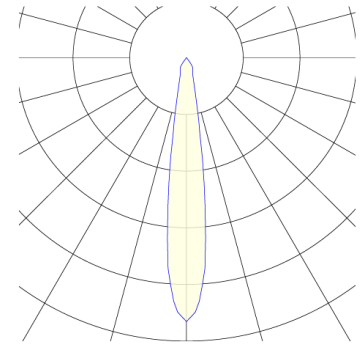

GA-016 SAFETERIA Трековый светильник

GA-016 SAFETERIA / 100x228x108 мм, Белый // 850 мА, 33 Вт, CRI 90, 4000К, 3593 Лм, 15° (LIVAL)

Трековые

Бренд		Тип установки	В шинопровод
Цвет	Белый	Распределение света	Прямое освещение
Материал корпуса	алюминий	Цветовая температура	2700, 3000, 4000, 5000, 3500
Гарантия	5 лет	   	

Конструкция

Трековый светодиодный светильник GA-016 SAFETERIA на адаптер-драйвере устанавливается на стандартный трехфазный шинопровод и предназначен для акцентной подсветки экспозиций и торговых площадей. Светильник вращается вокруг своей оси на 350° и поворачивается на 90°, что позволяет направлять световой поток для решения требуемых задач. Компактный корпус светильника выполнен из алюминия. За счет высокого качества алюминиевого радиатора обеспечивается должный отвод тепла от светодиодного чипа, что гарантирует стабильную работу на протяжении заявленного срока службы. При покраске светильника применяется метод порошкового нанесения с последующей термообработкой.

Оптика

Оптическая часть светильника оснащена высокоэффективным алюминиевым отражателем, что позволяет фокусировать световой поток в необходимые углы (15°, 20°, 30°, 50°) для создания акцентного освещения.