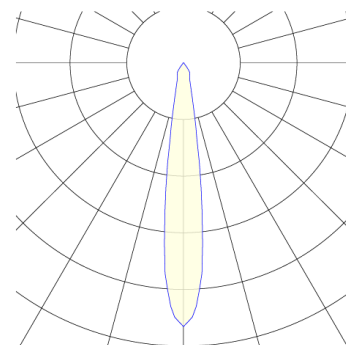

## GA-016 SAFETERIA / 100x228x108 мм, Белый // 850 мА, 33 Вт, CRI 90, 4000К, 3593 Лм, 20° (LIVAL)

Трековые

Бренд		Тип установки	В шинопровод
Цвет	Белый	Распределение света	Прямое освещение
Материал корпуса	алюминий	Цветовая температура	2700, 3000, 4000, 5000, 3500
Гарантия	5 лет	  	