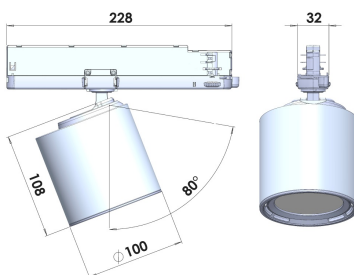

## GA-016 SAFETERIA / 100x228x108 мм, Белый // 850 мА, 33 Вт, CRI 90, 4000К, 3593 Лм, 20° (LIVAL)

Трековые

Бренд		Тип установки	В шинопровод
Цвет	Белый	Распределение света	Прямое освещение
Материал корпуса	алюминий	Цветовая температура	2700, 3000, 4000, 5000, 3500
Гарантия	5 лет	  	

### Конструкция

Трековый светодиодный светильник GA-016 SAFETERIA на адаптер-драйвере устанавливается на стандартный трехфазный шинопровод и предназначен для акцентной подсветки экспозиций и торговых площадей. Светильник вращается вокруг своей оси на 350° и поворачивается на 90°, что позволяет направлять световой поток для решения требуемых задач. Компактный корпус светильника выполнен из алюминия. За счет высокого качества алюминиевого радиатора обеспечивается должный отвод тепла от светодиодного чипа, что гарантирует стабильную работу на протяжении заявленного срока службы. При покраске светильника применяется метод порошкового нанесения с последующей термообработкой.