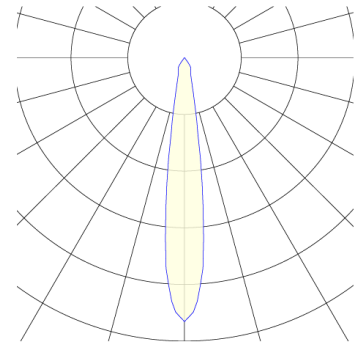

GA-016 SAFETERIA Трековый светильник

GA-016 SAFETERIA / 100x228x108 мм, Белый // 850 мА, 33 Вт, CRI 90, 4000К, 3593 Лм, 30° (LIVAL)

Трековые

Бренд		Тип установки	В шинопровод
Цвет	Белый	Распределение света	Прямое освещение
Материал корпуса	алюминий	Цветовая температура	2700, 3000, 4000, 5000, 3500
Гарантия	5 лет	  	

Конструкция

Трековый светодиодный светильник GA-016 SAFETERIA на адаптер-драйвере устанавливается на стандартный трехфазный шинопровод и предназначен для акцентной подсветки экспозиций и торговых площадей. Светильник вращается вокруг своей оси на 350° и поворачивается на 90°, что позволяет направлять световой поток для решения требуемых задач. Компактный корпус светильника выполнен из алюминия. За счет высокого качества алюминиевого радиатора обеспечивается должный отвод тепла от светодиодного чипа, что гарантирует стабильную работу на протяжении заявленного срока службы. При покраске светильника применяется метод порошкового нанесения с последующей термообработкой.

Оптика

Оптическая часть светильника оснащена высокоэффективным алюминиевым отражателем, что позволяет фокусировать световой поток в необходимые углы (15°, 20°, 30°, 50°) для создания акцентного освещения.