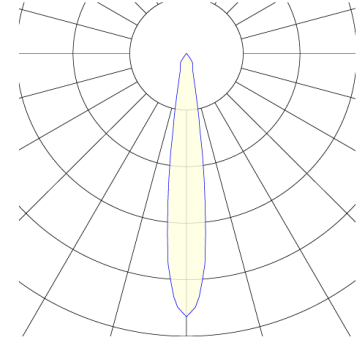

GA-016 CAFETERIA

Трековые

Бренд		Тип установки	В шинопровод
Цвет	Белый	Распределение света	Прямое освещение
Материал корпуса	алюминий	Цветовая температура	2700, 3000, 4000, 5000, 3500
Гарантия	5 лет		

Конструкция

Трековый светодиодный светильник GA-016 CAFETERIA на адаптер-драйвере устанавливается на стандартный трехфазный шинопровод и предназначен для акцентной подсветки экспозиций и торговых площадей. Светильник вращается вокруг своей оси на 350° и поворачивается на 90°, что позволяет направлять световой поток для решения требуемых задач. Компактный корпус светильника выполнен из алюминия. За счет высокого качества алюминиевого радиатора обеспечивается должный отвод тепла от светодиодного чипа, что гарантирует стабильную работу на протяжении заявленного срока службы. При покраске светильника применяется метод порошкового нанесения с последующей термообработкой.

Оптика

Оптическая часть светильника оснащена высокоэффективным алюминиевым отражателем, что позволяет фокусировать световой поток в необходимые углы (15°, 20°, 30°, 50°) для создания акцентного освещения.

Комплектация

Светильник укомплектован светодиодным источником света (COB) последнего поколения производства CITIZEN (Япония), адаптер-драйвером NORDIC ALUMINIUM (Финляндия) для крепления на стандартный осветительный шинопровод. Использование надежных комплектующих обеспечивает уровень светового потока не менее 80% от первоначального значения на протяжении всего срока службы.