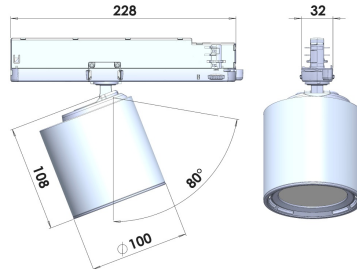

GA-016 CAFETERIA

Трековые

Бренд		Тип установки	В шинопровод
Цвет	Белый	Распределение света	Прямое освещение
Материал корпуса	алюминий	Цветовая температура	2700, 3000, 4000, 5000, 3500
Гарантия	5 лет		

Конструкция

Трековый светодиодный светильник GA-016 CAFETERIA на адаптер-драйвере устанавливается на стандартный трехфазный шинопровод и предназначен для акцентной подсветки экспозиций и торговых площадей. Светильник вращается вокруг своей оси на 350° и поворачивается на 90°, что позволяет направлять световой поток для решения требуемых задач. Компактный корпус светильника выполнен из алюминия. За счет высокого качества алюминиевого радиатора обеспечивается должный отвод тепла от светодиодного чипа, что гарантирует стабильную работу на протяжении заявленного срока службы. При покраске светильника применяется метод порошкового нанесения с последующей термообработкой.

Оптика

Оптическая часть светильника оснащена высокоэффективным алюминиевым отражателем, что позволяет фокусировать световой поток в необходимые углы (15°, 20°, 30°, 50°) для создания акцентного освещения.

Комплектация

Светильник укомплектован светодиодным источником света (COB) последнего поколения производства CITIZEN (Япония), адаптер-драйвером NORDIC ALUMINIUM (Финляндия) для крепления на стандартный осветительный шинопровод. Использование надежных комплектующих обеспечивает уровень светового потока не менее 80% от первоначального значения на протяжении всего срока службы.