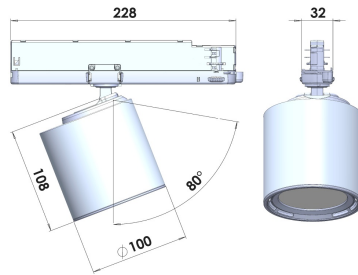

GA-016 SAFETERIA Трековый светильник

GA-016 SAFETERIA / 100x228x108 мм, Белый // 850 мА, 33 Вт, CRI 90, 4000К, 3593 Лм, 30° (LIVAL)

Трековые

Бренд		Тип установки	В шинопровод
Цвет	Белый	Распределение света	Прямое освещение
Материал корпуса	алюминий	Цветовая температура	2700, 3000, 4000, 5000, 3500
Гарантия	5 лет	  	

Конструкция

Трековый светодиодный светильник GA-016 SAFETERIA на адаптер-драйвере устанавливается на стандартный трехфазный шинопровод и предназначен для акцентной подсветки экспозиций и торговых площадей. Светильник вращается вокруг своей оси на 350° и поворачивается на 90°, что позволяет направлять световой поток для решения требуемых задач. Компактный корпус светильника выполнен из алюминия. За счет высокого качества алюминиевого радиатора обеспечивается должный отвод тепла от светодиодного чипа, что гарантирует стабильную работу на протяжении заявленного срока службы. При покраске светильника применяется метод порошкового нанесения с последующей термообработкой.

**GA-016 CAFETERIA Трековый светильник GA-016
CAFETERIA / □100x228x108 мм, Белый // 850 мА, 33 Вт,
CRI 90, 4000К, 3593 Лм, 30° (LIVAL)**

Полное наименование	Трековый светильник GA-016 CAFETERIA / 100x228x108 мм, Белый // 850 мА, 33 Вт, CRI 90, 4000К, 3593 Лм, 30° (LIVAL)
Артикул	Трековый светильник GA-016 CAFETERIA / □100x228x108 мм, Белый // 850 мА, 33 Вт, CRI 90, 4000К, 3593 Лм, 30° (LIVAL)
Модель	GA-016 CAFETERIA
Тип монтажа	Трековый
Распределение света	Прямое
Рабочий ток	850 мА
Мощность	33 Вт
Цветовая температура	4000К
Индекс цветопередачи	CRI 90
Световой поток	3593 Лм
Оптика	30°
Цвет корпуса	Белый
Размеры	100x228x108 мм
Диммирование	нет
Степень защиты	IP 20