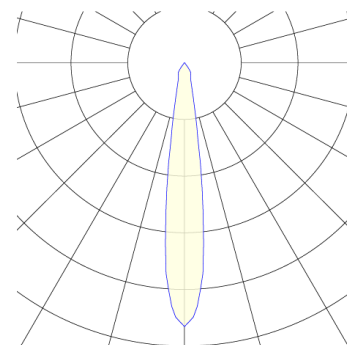

GA-016 SAFETERIA Трековый светильник

GA-016 SAFETERIA / 100x228x108 мм, Белый // 850 мА, 33 Вт, CRI 90, 4000К, 3593 Лм, 50° (LIVAL)

Трековые

Бренд		Тип установки	В шинопровод
Цвет	Белый	Распределение света	Прямое освещение
Материал корпуса	алюминий	Цветовая температура	2700, 3000, 4000, 5000, 3500
Гарантия	5 лет	  	

Конструкция

Трековый светодиодный светильник GA-016 SAFETERIA на адаптер-драйвере устанавливается на стандартный трехфазный шинопровод и предназначен для акцентной подсветки экспозиций и торговых площадей. Светильник вращается вокруг своей оси на 350° и поворачивается на 90°, что позволяет направлять световой поток для решения требуемых задач. Компактный корпус светильника выполнен из алюминия. За счет высокого качества алюминиевого радиатора обеспечивается должный отвод тепла от светодиодного чипа, что гарантирует стабильную работу на протяжении заявленного срока службы. При покраске светильника применяется метод порошкового нанесения с последующей термообработкой.