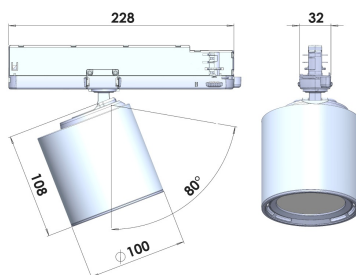

GA-016 SAFETERIA Трековый светильник

GA-016 SAFETERIA / 100x228x108 мм, Белый // 850 мА, 33 Вт, CRI 90, 4000К, 3593 Лм, 50° (LIVAL)

Трековые

Бренд		Тип установки	В шинопровод
Цвет	Белый	Распределение света	Прямое освещение
Материал корпуса	алюминий	Цветовая температура	2700, 3000, 4000, 5000, 3500
Гарантия	5 лет	  	

Конструкция

Трековый светодиодный светильник GA-016 SAFETERIA на адаптер-драйвере устанавливается на стандартный трехфазный шинопровод и предназначен для акцентной подсветки экспозиций и торговых площадей. Светильник вращается вокруг своей оси на 350° и поворачивается на 90°, что позволяет направлять световой поток для решения требуемых задач. Компактный корпус светильника выполнен из алюминия. За счет высокого качества алюминиевого радиатора обеспечивается должный отвод тепла от светодиодного чипа, что гарантирует стабильную работу на протяжении заявленного срока службы. При покраске светильника применяется метод порошкового нанесения с последующей термообработкой.

**GA-016 CAFETERIA Трековый светильник GA-016
CAFETERIA / □100x228x108 мм, Белый // 850 мА, 33 Вт,
CRI 90, 4000К, 3593 Лм, 50° (LIVAL)**

Полное наименование	Трековый светильник GA-016 CAFETERIA / 100x228x108 мм, Белый // 850 мА, 33 Вт, CRI 90, 4000К, 3593 Лм, 50° (LIVAL)
Артикул	Трековый светильник GA-016 CAFETERIA / □100x228x108 мм, Белый // 850 мА, 33 Вт, CRI 90, 4000К, 3593 Лм, 50° (LIVAL)
Модель	GA-016 CAFETERIA
Тип монтажа	Трековый
Распределение света	Прямое
Рабочий ток	850 мА
Мощность	33 Вт
Цветовая температура	4000К
Индекс цветопередачи	CRI 90
Световой поток	3593 Лм
Оптика	50°
Цвет корпуса	Белый
Размеры	100x228x108 мм
Диммирование	нет
Степень защиты	IP 20