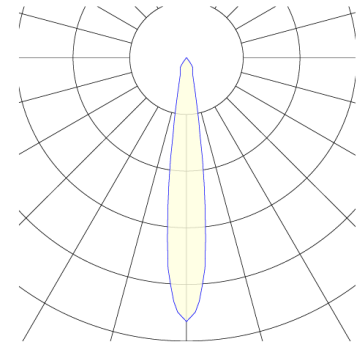

## GA-016 SAFETERIA / 100x228x108 мм, Белый // 850 мА, 33 Вт, CRI 80, 5000К, 4288 Лм, 15° (LIVAL)

Трековые

Бренд	 <b>LIVAL</b>	Тип установки	В шинопровод
Цвет	Белый	Распределение света	Прямое освещение
Материал корпуса	алюминий	Цветовая температура	2700, 3000, 4000, 5000, 3500
Гарантия	5 лет	   	