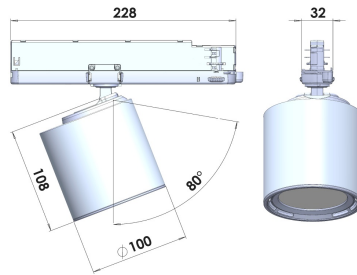

## GA-016 SAFETERIA / 100x228x108 мм, Белый // 850 мА, 33 Вт, CRI 80, 5000К, 4288 Лм, 15° (LIVAL)

Трековые

Бренд	 <b>LIVAL</b>	Тип установки	В шинопровод
Цвет	Белый	Распределение света	Прямое освещение
Материал корпуса	алюминий	Цветовая температура	2700, 3000, 4000, 5000, 3500
Гарантия	5 лет	   	

### Конструкция

Трековый светодиодный светильник GA-016 SAFETERIA на адаптер-драйвере устанавливается на стандартный трехфазный шинопровод и предназначен для акцентной подсветки экспозиций и торговых площадей. Светильник вращается вокруг своей оси на 350° и поворачивается на 90°, что позволяет направлять световой поток для решения требуемых задач. Компактный корпус светильника выполнен из алюминия. За счет высокого качества алюминиевого радиатора обеспечивается должный отвод тепла от светодиодного чипа, что гарантирует стабильную работу на протяжении заявленного срока службы. При покраске светильника применяется метод порошкового нанесения с последующей термообработкой.