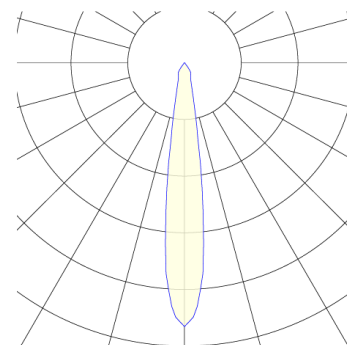

## GA-016 SAFETERIA / 100x228x108 мм, Белый // 850 мА, 33 Вт, CRI 80, 5000К, 4288 Лм, 20° (LIVAL)

Трековые

Бренд		Тип установки	В шинопровод
Цвет	Белый	Распределение света	Прямое освещение
Материал корпуса	алюминий	Цветовая температура	2700, 3000, 4000, 5000, 3500
Гарантия	5 лет		