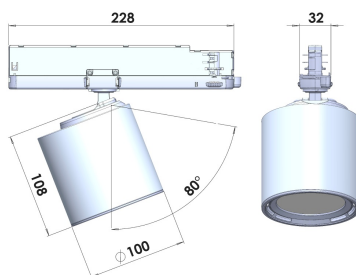

## GA-016 SAFETERIA / 100x228x108 мм, Белый // 850 мА, 33 Вт, CRI 80, 5000К, 4288 Лм, 20° (LIVAL)

Трековые

Бренд		Тип установки	В шинопровод
Цвет	Белый	Распределение света	Прямое освещение
Материал корпуса	алюминий	Цветовая температура	2700, 3000, 4000, 5000, 3500
Гарантия	5 лет		

### Конструкция

Трековый светодиодный светильник GA-016 SAFETERIA на адаптер-драйвере устанавливается на стандартный трехфазный шинопровод и предназначен для акцентной подсветки экспозиций и торговых площадей. Светильник вращается вокруг своей оси на 350° и поворачивается на 90°, что позволяет направлять световой поток для решения требуемых задач. Компактный корпус светильника выполнен из алюминия. За счет высокого качества алюминиевого радиатора обеспечивается должный отвод тепла от светодиодного чипа, что гарантирует стабильную работу на протяжении заявленного срока службы. При покраске светильника применяется метод порошкового нанесения с последующей термообработкой.