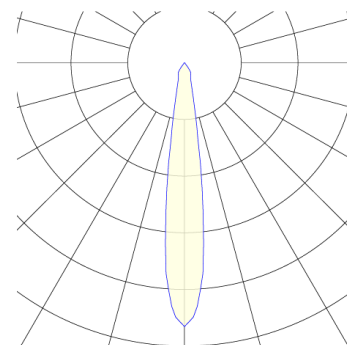

## GA-016 SAFETERIA / 100x228x108 мм, Белый // 850 мА, 33 Вт, CRI 80, 5000К, 4288 Лм, 30° (LIVAL)

Трековые

Бренд		Тип установки	В шинопровод
Цвет	Белый	Распределение света	Прямое освещение
Материал корпуса	алюминий	Цветовая температура	2700, 3000, 4000, 5000, 3500
Гарантия	5 лет		