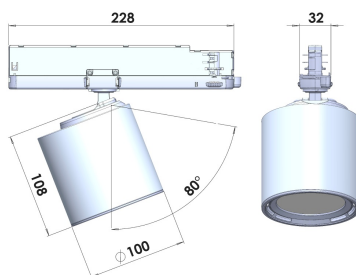

## GA-016 SAFETERIA / 100x228x108 мм, Белый // 850 мА, 33 Вт, CRI 80, 5000К, 4288 Лм, 30° (LIVAL)

Трековые

Бренд		Тип установки	В шинопровод
Цвет	Белый	Распределение света	Прямое освещение
Материал корпуса	алюминий	Цветовая температура	2700, 3000, 4000, 5000, 3500
Гарантия	5 лет		

### Конструкция

Трековый светодиодный светильник GA-016 SAFETERIA на адаптер-драйвере устанавливается на стандартный трехфазный шинопровод и предназначен для акцентной подсветки экспозиций и торговых площадей. Светильник вращается вокруг своей оси на 350° и поворачивается на 90°, что позволяет направлять световой поток для решения требуемых задач. Компактный корпус светильника выполнен из алюминия. За счет высокого качества алюминиевого радиатора обеспечивается должный отвод тепла от светодиодного чипа, что гарантирует стабильную работу на протяжении заявленного срока службы. При покраске светильника применяется метод порошкового нанесения с последующей термообработкой.