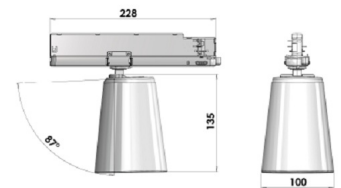

# GA-016 LEAN Трековый светильник GA-016 LEAN / 129x228x176 мм, Белый // 850 мА, 33 Вт, CRI 80, 3000К, 4131 Лм, 15° (LIVAL)

Трековые

Бренд		Тип установки	В шинопровод
Цвет	Белый, Черный	Распределение света	Прямое освещение
Материал корпуса	алюминий	Цветовая температура	2700, 3000, 4000, 5000, 3500
Гарантия	5 лет	 	

## Конструкция

Трековый светодиодный светильник GA-016 LEAN на адаптер-драйвере устанавливается на стандартный трехфазный шинопровод и предназначен для акцентной подсветки экспозиций и торговых площадей. Светильник вращается вокруг своей оси на 350° и поворачивается на 90°, что позволяет направлять световой поток для решения требуемых задач. Компактный корпус светильника выполнен из алюминия. За счет высокого качества алюминиевого радиатора обеспечивается должный отвод тепла от светодиодного чипа, что гарантирует стабильную работу на протяжении заявленного срока службы. При покраске светильника применяется метод порошкового нанесения с последующей термообработкой.