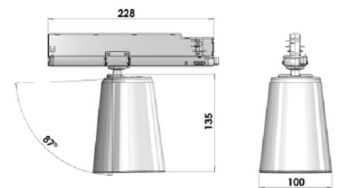

GA-016 LEAN Трековый светильник GA-016 LEAN / 129x228x176 мм, Белый // 850 мА, 33 Вт, CRI 80, 3000К, 4131 Лм, 20° (LIVAL)

Трековые

Бренд		Тип установки	В шинопровод
Цвет	Белый, Черный	Распределение света	Прямое освещение
Материал корпуса	алюминий	Цветовая температура	2700, 3000, 4000, 5000, 3500
Гарантия	5 лет	 	

Конструкция

Трековый светодиодный светильник GA-016 LEAN на адаптер-драйвере устанавливается на стандартный трехфазный шинопровод и предназначен для акцентной подсветки экспозиций и торговых площадей. Светильник вращается вокруг своей оси на 350° и поворачивается на 90°, что позволяет направлять световой поток для решения требуемых задач. Компактный корпус светильника выполнен из алюминия. За счет высокого качества алюминиевого радиатора обеспечивается должный отвод тепла от светодиодного чипа, что гарантирует стабильную работу на протяжении заявленного срока службы. При покраске светильника применяется метод порошкового нанесения с последующей термообработкой.