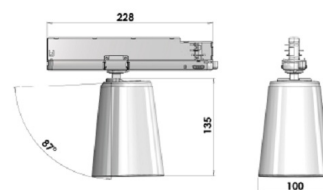

GA-016 LEAN Трековый светильник GA-016 LEAN / 129x228x176 мм, Белый // 850 мА, 33 Вт, CRI 80, 3000К, 4131 Лм, 30° (LIVAL)

Трековые

Бренд		Тип установки	В шинопровод
Цвет	Белый, Черный	Распределение света	Прямое освещение
Материал корпуса	алюминий	Цветовая температура	2700, 3000, 4000, 5000, 3500
Гарантия	5 лет	 	

Конструкция

Трековый светодиодный светильник GA-016 LEAN на адаптер-драйвере устанавливается на стандартный трехфазный шинопровод и предназначен для акцентной подсветки экспозиций и торговых площадей. Светильник вращается вокруг своей оси на 350° и поворачивается на 90°, что позволяет направлять световой поток для решения требуемых задач. Компактный корпус светильника выполнен из алюминия. За счет высокого качества алюминиевого радиатора обеспечивается должный отвод тепла от светодиодного чипа, что гарантирует стабильную работу на протяжении заявленного срока службы. При покраске светильника применяется метод порошкового нанесения с последующей термообработкой.