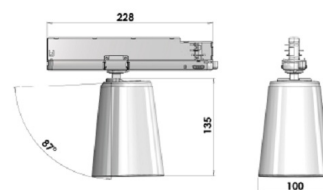

GA-016 LEAN Трековый светильник GA-016 LEAN / 129x228x176 мм, Белый // 850 мА, 33 Вт, CRI 80, 3000К, 4131 Лм, 50° (LIVAL)

Трековые

Бренд		Тип установки	В шинопровод
Цвет	Белый, Черный	Распределение света	Прямое освещение
Материал корпуса	алюминий	Цветовая температура	2700, 3000, 4000, 5000, 3500
Гарантия	5 лет	 	

Конструкция

Трековый светодиодный светильник GA-016 LEAN на адаптер-драйвере устанавливается на стандартный трехфазный шинопровод и предназначен для акцентной подсветки экспозиций и торговых площадей. Светильник вращается вокруг своей оси на 350° и поворачивается на 90°, что позволяет направлять световой поток для решения требуемых задач. Компактный корпус светильника выполнен из алюминия. За счет высокого качества алюминиевого радиатора обеспечивается должный отвод тепла от светодиодного чипа, что гарантирует стабильную работу на протяжении заявленного срока службы. При покраске светильника применяется метод порошкового нанесения с последующей термообработкой.