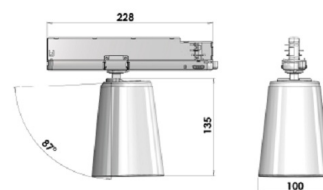

GA-016 LEAN Трековый светильник GA-016 LEAN / 129x228x176 мм, Белый // 850 мА, 33 Вт, CRI 80, 4000К, 4239 Лм, 15° (LIVAL)

Трековые

Бренд		Тип установки	В шинопровод
Цвет	Белый, Черный	Распределение света	Прямое освещение
Материал корпуса	алюминий	Цветовая температура	2700, 3000, 4000, 5000, 3500
Гарантия	5 лет	 	

Конструкция

Трековый светодиодный светильник GA-016 LEAN на адаптер-драйвере устанавливается на стандартный трехфазный шинопровод и предназначен для акцентной подсветки экспозиций и торговых площадей. Светильник вращается вокруг своей оси на 350° и поворачивается на 90°, что позволяет направлять световой поток для решения требуемых задач. Компактный корпус светильника выполнен из алюминия. За счет высокого качества алюминиевого радиатора обеспечивается должный отвод тепла от светодиодного чипа, что гарантирует стабильную работу на протяжении заявленного срока службы. При покраске светильника применяется метод порошкового нанесения с последующей термообработкой.