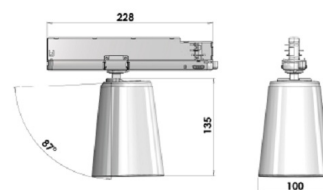

GA-016 LEAN Трековый светильник GA-016 LEAN / 129x228x176 мм, Белый // 850 мА, 33 Вт, CRI 80, 4000К, 4239 Лм, 20° (LIVAL)

Трековые

Бренд		Тип установки	В шинопровод
Цвет	Белый, Черный	Распределение света	Прямое освещение
Материал корпуса	алюминий	Цветовая температура	2700, 3000, 4000, 5000, 3500
Гарантия	5 лет	 	

Конструкция

Трековый светодиодный светильник GA-016 LEAN на адаптер-драйвере устанавливается на стандартный трехфазный шинопровод и предназначен для акцентной подсветки экспозиций и торговых площадей. Светильник вращается вокруг своей оси на 350° и поворачивается на 90°, что позволяет направлять световой поток для решения требуемых задач. Компактный корпус светильника выполнен из алюминия. За счет высокого качества алюминиевого радиатора обеспечивается должный отвод тепла от светодиодного чипа, что гарантирует стабильную работу на протяжении заявленного срока службы. При покраске светильника применяется метод порошкового нанесения с последующей термообработкой.