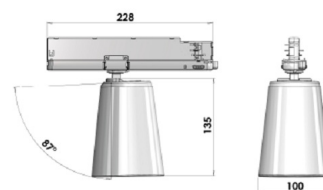

GA-016 LEAN Трековый светильник GA-016 LEAN / 129x228x176 мм, Белый // 850 мА, 33 Вт, CRI 80, 4000К, 4239 Лм, 30° (LIVAL)

Трековые

Бренд		Тип установки	В шинопровод
Цвет	Белый, Черный	Распределение света	Прямое освещение
Материал корпуса	алюминий	Цветовая температура	2700, 3000, 4000, 5000, 3500
Гарантия	5 лет	 	

Конструкция

Трековый светодиодный светильник GA-016 LEAN на адаптер-драйвере устанавливается на стандартный трехфазный шинопровод и предназначен для акцентной подсветки экспозиций и торговых площадей. Светильник вращается вокруг своей оси на 350° и поворачивается на 90°, что позволяет направлять световой поток для решения требуемых задач. Компактный корпус светильника выполнен из алюминия. За счет высокого качества алюминиевого радиатора обеспечивается должный отвод тепла от светодиодного чипа, что гарантирует стабильную работу на протяжении заявленного срока службы. При покраске светильника применяется метод порошкового нанесения с последующей термообработкой.