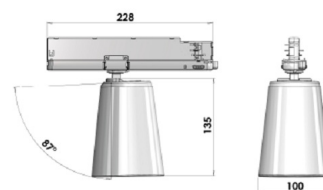

# GA-016 LEAN Трековый светильник GA-016 LEAN / 129x228x176 мм, Белый // 850 мА, 33 Вт, CRI 80, 4000К, 4239 Лм, 50° (LIVAL)

Трековые

Бренд		Тип установки	В шинопровод
Цвет	Белый, Черный	Распределение света	Прямое освещение
Материал корпуса	алюминий	Цветовая температура	2700, 3000, 4000, 5000, 3500
Гарантия	5 лет	 	

## Конструкция

Трековый светодиодный светильник GA-016 LEAN на адаптер-драйвере устанавливается на стандартный трехфазный шинопровод и предназначен для акцентной подсветки экспозиций и торговых площадей. Светильник вращается вокруг своей оси на 350° и поворачивается на 90°, что позволяет направлять световой поток для решения требуемых задач. Компактный корпус светильника выполнен из алюминия. За счет высокого качества алюминиевого радиатора обеспечивается должный отвод тепла от светодиодного чипа, что гарантирует стабильную работу на протяжении заявленного срока службы. При покраске светильника применяется метод порошкового нанесения с последующей термообработкой.