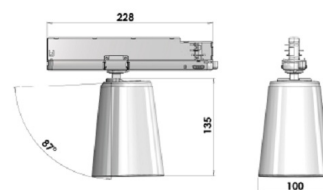

GA-016 LEAN Трековый светильник GA-016 LEAN / 129x228x176 мм, Белый // 850 мА, 33 Вт, CRI 90, 4000К, 3593 Лм, 15° (LIVAL)

Трековые

Бренд		Тип установки	В шинопровод
Цвет	Белый, Черный	Распределение света	Прямое освещение
Материал корпуса	алюминий	Цветовая температура	2700, 3000, 4000, 5000, 3500
Гарантия	5 лет	 	

Конструкция

Трековый светодиодный светильник GA-016 LEAN на адаптер-драйвере устанавливается на стандартный трехфазный шинопровод и предназначен для акцентной подсветки экспозиций и торговых площадей. Светильник вращается вокруг своей оси на 350° и поворачивается на 90°, что позволяет направлять световой поток для решения требуемых задач. Компактный корпус светильника выполнен из алюминия. За счет высокого качества алюминиевого радиатора обеспечивается должный отвод тепла от светодиодного чипа, что гарантирует стабильную работу на протяжении заявленного срока службы. При покраске светильника применяется метод порошкового нанесения с последующей термообработкой.