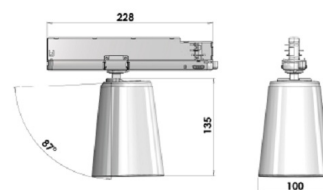

GA-016 LEAN Трековый светильник GA-016 LEAN / 129x228x176 мм, Белый // 850 мА, 33 Вт, CRI 90, 4000К, 3593 Лм, 20° (LIVAL)

Трековые

Бренд		Тип установки	В шинопровод
Цвет	Белый, Черный	Распределение света	Прямое освещение
Материал корпуса	алюминий	Цветовая температура	2700, 3000, 4000, 5000, 3500
Гарантия	5 лет	 	

Конструкция

Трековый светодиодный светильник GA-016 LEAN на адаптер-драйвере устанавливается на стандартный трехфазный шинопровод и предназначен для акцентной подсветки экспозиций и торговых площадей. Светильник вращается вокруг своей оси на 350° и поворачивается на 90°, что позволяет направлять световой поток для решения требуемых задач. Компактный корпус светильника выполнен из алюминия. За счет высокого качества алюминиевого радиатора обеспечивается должный отвод тепла от светодиодного чипа, что гарантирует стабильную работу на протяжении заявленного срока службы. При покраске светильника применяется метод порошкового нанесения с последующей термообработкой.