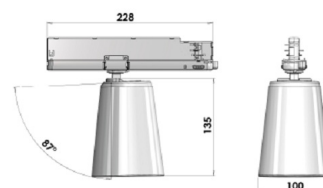

GA-016 LEAN Трековый светильник GA-016 LEAN / 129x228x176 мм, Белый // 850 мА, 33 Вт, CRI 90, 4000К, 3593 Лм, 30° (LIVAL)

Трековые

Бренд		Тип установки	В шинопровод
Цвет	Белый, Черный	Распределение света	Прямое освещение
Материал корпуса	алюминий	Цветовая температура	2700, 3000, 4000, 5000, 3500
Гарантия	5 лет	 	

Конструкция

Трековый светодиодный светильник GA-016 LEAN на адаптер-драйвере устанавливается на стандартный трехфазный шинопровод и предназначен для акцентной подсветки экспозиций и торговых площадей. Светильник вращается вокруг своей оси на 350° и поворачивается на 90°, что позволяет направлять световой поток для решения требуемых задач. Компактный корпус светильника выполнен из алюминия. За счет высокого качества алюминиевого радиатора обеспечивается должный отвод тепла от светодиодного чипа, что гарантирует стабильную работу на протяжении заявленного срока службы. При покраске светильника применяется метод порошкового нанесения с последующей термообработкой.