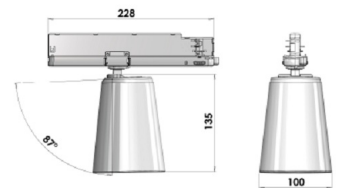

GA-016 LEAN Трековый светильник GA-016 LEAN / 129x228x176 мм, Белый // 850 мА, 33 Вт, CRI 90, 4000К, 3593 Лм, 50° (LIVAL)

Трековые

Бренд		Тип установки	В шинопровод
Цвет	Белый, Черный	Распределение света	Прямое освещение
Материал корпуса	алюминий	Цветовая температура	2700, 3000, 4000, 5000, 3500
Гарантия	5 лет	 	

Конструкция

Трековый светодиодный светильник GA-016 LEAN на адаптер-драйвере устанавливается на стандартный трехфазный шинопровод и предназначен для акцентной подсветки экспозиций и торговых площадей. Светильник вращается вокруг своей оси на 350° и поворачивается на 90°, что позволяет направлять световой поток для решения требуемых задач. Компактный корпус светильника выполнен из алюминия. За счет высокого качества алюминиевого радиатора обеспечивается должный отвод тепла от светодиодного чипа, что гарантирует стабильную работу на протяжении заявленного срока службы. При покраске светильника применяется метод порошкового нанесения с последующей термообработкой.