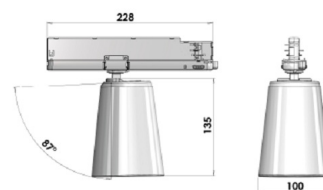

# GA-016 LEAN Трековый светильник GA-016 LEAN / 129x228x176 мм, Белый // 850 мА, 33 Вт, CRI 80, 5000К, 4288 Лм, 15° (LIVAL)

Трековые

Бренд		Тип установки	В шинопровод
Цвет	Белый, Черный	Распределение света	Прямое освещение
Материал корпуса	алюминий	Цветовая температура	2700, 3000, 4000, 5000, 3500
Гарантия	5 лет	 	

## Конструкция

Трековый светодиодный светильник GA-016 LEAN на адаптер-драйвере устанавливается на стандартный трехфазный шинопровод и предназначен для акцентной подсветки экспозиций и торговых площадей. Светильник вращается вокруг своей оси на 350° и поворачивается на 90°, что позволяет направлять световой поток для решения требуемых задач. Компактный корпус светильника выполнен из алюминия. За счет высокого качества алюминиевого радиатора обеспечивается должный отвод тепла от светодиодного чипа, что гарантирует стабильную работу на протяжении заявленного срока службы. При покраске светильника применяется метод порошкового нанесения с последующей термообработкой.