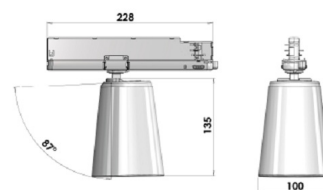

GA-016 LEAN Трековый светильник GA-016 LEAN / 129x228x176 мм, Белый // 850 мА, 33 Вт, CRI 80, 5000К, 4288 Лм, 20° (LIVAL)

Трековые

Бренд		Тип установки	В шинопровод
Цвет	Белый, Черный	Распределение света	Прямое освещение
Материал корпуса	алюминий	Цветовая температура	2700, 3000, 4000, 5000, 3500
Гарантия	5 лет	 	

Конструкция

Трековый светодиодный светильник GA-016 LEAN на адаптер-драйвере устанавливается на стандартный трехфазный шинопровод и предназначен для акцентной подсветки экспозиций и торговых площадей. Светильник вращается вокруг своей оси на 350° и поворачивается на 90°, что позволяет направлять световой поток для решения требуемых задач. Компактный корпус светильника выполнен из алюминия. За счет высокого качества алюминиевого радиатора обеспечивается должный отвод тепла от светодиодного чипа, что гарантирует стабильную работу на протяжении заявленного срока службы. При покраске светильника применяется метод порошкового нанесения с последующей термообработкой.