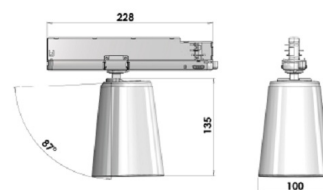

GA-016 LEAN Трековый светильник GA-016 LEAN / 129x228x176 мм, Белый // 850 мА, 33 Вт, CRI 80, 5000К, 4288 Лм, 30° (LIVAL)

Трековые

Бренд		Тип установки	В шинопровод
Цвет	Белый, Черный	Распределение света	Прямое освещение
Материал корпуса	алюминий	Цветовая температура	2700, 3000, 4000, 5000, 3500
Гарантия	5 лет	 	

Конструкция

Трековый светодиодный светильник GA-016 LEAN на адаптер-драйвере устанавливается на стандартный трехфазный шинопровод и предназначен для акцентной подсветки экспозиций и торговых площадей. Светильник вращается вокруг своей оси на 350° и поворачивается на 90°, что позволяет направлять световой поток для решения требуемых задач. Компактный корпус светильника выполнен из алюминия. За счет высокого качества алюминиевого радиатора обеспечивается должный отвод тепла от светодиодного чипа, что гарантирует стабильную работу на протяжении заявленного срока службы. При покраске светильника применяется метод порошкового нанесения с последующей термообработкой.