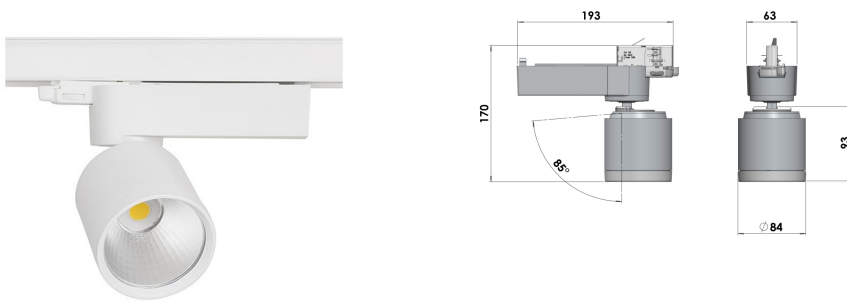

# COLT MINI STANDARD Трековый светильник COLT MINI STANDARD / □84x193x170 мм, Серый // 300 мА, 12 Вт, CRI 80, 3000К, 1592 Лм, 15° (LIVAL)

Трековые

<b>Бренд</b>		<b>Тип установки</b>	В шинопровод
<b>Цвет</b>	Белый, Черный, Серебристый	<b>Распределение света</b>	Прямое освещение
<b>Материал корпуса</b>	алюминий	<b>Цветовая температура</b>	2700, 3000, 4000, 5000, 3500
<b>Гарантия</b>	5 лет		

<b>Название/Артикул</b>	Трековый светильник COLT MINI STANDARD / □84x193x170 мм, Серый // 300 мА, 12 Вт, CRI 80, 3000К, 1592 Лм, 15° (LIVAL)/Трековый светильник COLT MINI STANDARD / □84x193x170 мм, Серый // 300 мА, 12 Вт, CRI 80, 3000К, 1592 Лм, 15° (LIVAL)
<b>Тип монтажа</b>	Трековый
<b>Распределение света</b>	Прямое
<b>Рабочий ток</b>	300 мА
<b>Мощность</b>	12 Вт
<b>Цветовая температура</b>	3000К
<b>Индекс цветопередачи</b>	CRI 80
<b>Световой поток</b>	1592 Лм
<b>Оптика</b>	15°
<b>Цвет корпуса</b>	Серый
<b>Размеры</b>	□84x193x170 мм
<b>Диммирование</b>	нет
<b>Степень защиты</b>	IP 20

# COLT MINI STANDARD Трековый светильник COLT MINI STANDARD / 84x193x170 мм, Серый // 300 мА, 12 Вт, CRI 80, 3000К, 1592 Лм, 15° (LIVAL)

## Конструкция

Трековый светодиодный светильник COLT MINI STANDARD устанавливается на стандартный трехфазный шинопровод и предназначен для акцентной подсветки экспозиций и торговых площадей. Светильник вращается вокруг своей оси на 350° и поворачивается на 90°, что позволяет направлять световой поток для решения требуемых задач. Корпус светильника выполнен из алюминия, отсек драйвера – из термопласта. За счет высокого качества алюминиевого радиатора обеспечивается должный отвод тепла от светодиодного чипа, что гарантирует стабильную работу на протяжении заявленного срока службы. При покраске светильника применяется метод порошкового нанесения с последующей термообработкой. При покраске светильника применяется метод порошкового нанесения с последующей термообработкой.