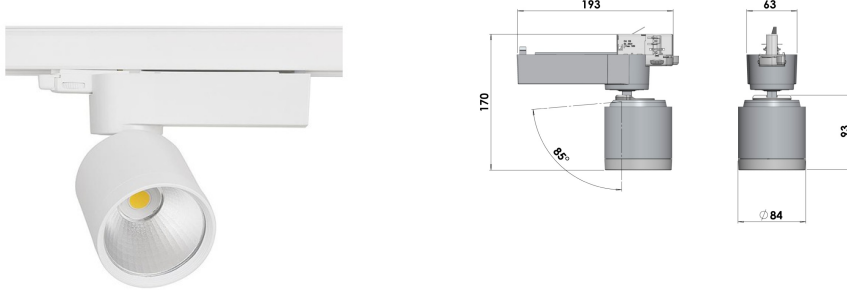

# COLT MINI STANDARD

Трековые

Бренд		Тип установки	В шинопровод
Цвет	Белый, Черный, Серебристый	Распределение света	Прямое освещение
Материал корпуса	алюминий	Цветовая температура	2700, 3000, 4000, 5000, 3500
Гарантия	5 лет		

## Конструкция

Трековый светодиодный светильник COLT MINI STANDARD устанавливается на стандартный трехфазный шинопровод и предназначен для акцентной подсветки экспозиций и торговых площадей. Светильник вращается вокруг своей оси на 350° и поворачивается на 90°, что позволяет направлять световой поток для решения требуемых задач. Корпус светильника выполнен из алюминия, отсек драйвера – из термопласта. За счет высокого качества алюминиевого радиатора обеспечивается должный отвод тепла от светодиодного чипа, что гарантирует стабильную работу на протяжении заявленного срока службы. При покраске светильника применяется метод порошкового нанесения с последующей термообработкой. При покраске светильника применяется метод порошкового нанесения с последующей термообработкой.

## Оптика

Оптическая часть светильника оснащена высокоэффективным алюминиевым отражателем, что позволяет фокусировать световой поток в необходимые углы (15°, 20°, 30°, 50°) для создания акцентного освещения.

# Трековый светильник COLT MINI STANDARD / □84x193x170 мм, Серый // 300 мА, 12 Вт, CRI 80, 4000К, 1634 Лм, 15° (LIVAL)

Полное наименование	Трековый светильник COLT MINI STANDARD / 84x193x170 мм, Серый // 300 мА, 12 Вт, CRI 80, 4000К, 1634 Лм, 15° (LIVAL)
Артикул	Трековый светильник COLT MINI STANDARD / □84x193x170 мм, Серый // 300 мА, 12 Вт, CRI 80, 4000К, 1634 Лм, 15° (LIVAL)
Модель	COLT MINI STANDARD
Тип монтажа	Трековый
Распределение света	Прямое
Рабочий ток	300 мА
Мощность	12 Вт
Цветовая температура	4000К
Индекс цветопередачи	CRI 80
Световой поток	1634 Лм
Оптика	15°
Цвет корпуса	Серый
Размеры	84x193x170 мм
Диммирование	нет
Степень защиты	IP 20