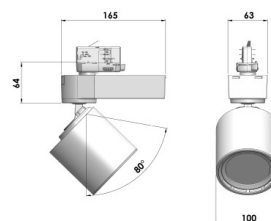

COLT MINI CAFETERIA Трековый светильник COLT MINI CAFETERIA / 100x165x64 мм, Серый // 850 мА, 33 Вт, CRI 80, 3000К, 4131 Лм, 20° (LIVAL)

Трековые

Бренд		Тип установки	В шинопровод
Цвет	Белый, Черный, Серебристый	Распределение света	Прямое освещение
Материал корпуса	алюминий	Цветовая температура	2700, 3000, 4000, 5000
Гарантия	5 лет	   	

Конструкция

Трековый светодиодный светильник COLT MINI CAFETERIA устанавливается на стандартный трехфазный шинопровод и предназначен для акцентной подсветки экспозиций и торговых площадей. Светильник вращается вокруг своей оси на 350° и поворачивается на 90°, что позволяет направлять световой поток для решения требуемых задач. Корпус светильника выполнен из алюминия, отсек драйвера – из термопласта. За счет высокого качества алюминиевого радиатора обеспечивается должный отвод тепла от светодиодного чипа, что гарантирует стабильную работу на протяжении заявленного срока службы. При покраске светильника применяется метод порошкового нанесения с последующей термообработкой.

COLT MINI CAFETERIA Трековый светильник COLT MINI CAFETERIA / □100x165x64 мм, Серый // 850 мА, 33 Вт, CRI 80, 3000К, 4131 Лм, 20° (LIVAL)

Полное наименование	Трековый светильник COLT MINI CAFETERIA / 100x165x64 мм, Серый // 850 мА, 33 Вт, CRI 80, 3000К, 4131 Лм, 20° (LIVAL)
Артикул	Трековый светильник COLT MINI CAFETERIA / □100x165x64 мм, Серый // 850 мА, 33 Вт, CRI 80, 3000К, 4131 Лм, 20° (LIVAL)
Модель	COLT MINI CAFETERIA
Тип монтажа	Трековый
Распределение света	Прямое
Рабочий ток	850 мА
Мощность	33 Вт
Цветовая температура	3000К
Индекс цветопередачи	CRI 80
Световой поток	4131 Лм
Оптика	20°
Цвет корпуса	Серый
Размеры	100x165x64 мм
Диммирование	нет
Степень защиты	IP 20