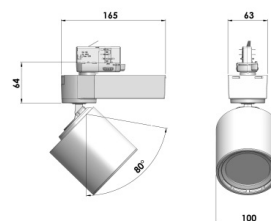

# COLT MINI CAFETERIA Трековый светильник COLT MINI CAFETERIA / 100x165x64 мм, Серый // 850 мА, 33 Вт, CRI 80, 3000К, 4131 Лм, 30° (LIVAL)

Трековые

Бренд		Тип установки	В шинопровод
Цвет	Белый, Черный, Серебристый	Распределение света	Прямое освещение
Материал корпуса	алюминий	Цветовая температура	2700, 3000, 4000, 5000
Гарантия	5 лет		

## Конструкция

Трековый светодиодный светильник COLT MINI CAFETERIA устанавливается на стандартный трехфазный шинопровод и предназначен для акцентной подсветки экспозиций и торговых площадей. Светильник вращается вокруг своей оси на 350° и поворачивается на 90°, что позволяет направлять световой поток для решения требуемых задач. Корпус светильника выполнен из алюминия, отсек драйвера – из термопласта. За счет высокого качества алюминиевого радиатора обеспечивается должный отвод тепла от светодиодного чипа, что гарантирует стабильную работу на протяжении заявленного срока службы. При покраске светильника применяется метод порошкового нанесения с последующей термообработкой.

# COLT MINI CAFETERIA Трековый светильник COLT MINI CAFETERIA / □100x165x64 мм, Серый // 850 мА, 33 Вт, CRI 80, 3000К, 4131 Лм, 30° (LIVAL)

Полное наименование	Трековый светильник COLT MINI CAFETERIA / 100x165x64 мм, Серый // 850 мА, 33 Вт, CRI 80, 3000К, 4131 Лм, 30° (LIVAL)
Артикул	Трековый светильник COLT MINI CAFETERIA / □100x165x64 мм, Серый // 850 мА, 33 Вт, CRI 80, 3000К, 4131 Лм, 30° (LIVAL)
Модель	COLT MINI CAFETERIA
Тип монтажа	Трековый
Распределение света	Прямое
Рабочий ток	850 мА
Мощность	33 Вт
Цветовая температура	3000К
Индекс цветопередачи	CRI 80
Световой поток	4131 Лм
Оптика	30°
Цвет корпуса	Серый
Размеры	100x165x64 мм
Диммирование	нет
Степень защиты	IP 20