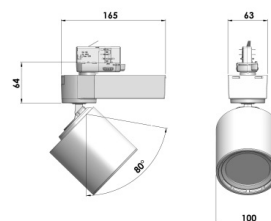

COLT MINI CAFETERIA Трековый светильник COLT MINI CAFETERIA / 100x165x64 мм, Серый // 850 мА, 33 Вт, CRI 80, 3000К, 4131 Лм, 50° (LIVAL)

Трековые

Бренд		Тип установки	В шинопровод
Цвет	Белый, Черный, Серебристый	Распределение света	Прямое освещение
Материал корпуса	алюминий	Цветовая температура	2700, 3000, 4000, 5000
Гарантия	5 лет	   	

Конструкция

Трековый светодиодный светильник COLT MINI CAFETERIA устанавливается на стандартный трехфазный шинопровод и предназначен для акцентной подсветки экспозиций и торговых площадей. Светильник вращается вокруг своей оси на 350° и поворачивается на 90°, что позволяет направлять световой поток для решения требуемых задач. Корпус светильника выполнен из алюминия, отсек драйвера – из термопласта. За счет высокого качества алюминиевого радиатора обеспечивается должный отвод тепла от светодиодного чипа, что гарантирует стабильную работу на протяжении заявленного срока службы. При покраске светильника применяется метод порошкового нанесения с последующей термообработкой.

COLT MINI CAFETERIA Трековый светильник COLT MINI CAFETERIA / □100x165x64 мм, Серый // 850 мА, 33 Вт, CRI 80, 3000К, 4131 Лм, 50° (LIVAL)

Полное наименование	Трековый светильник COLT MINI CAFETERIA / 100x165x64 мм, Серый // 850 мА, 33 Вт, CRI 80, 3000К, 4131 Лм, 50° (LIVAL)
Артикул	Трековый светильник COLT MINI CAFETERIA / □100x165x64 мм, Серый // 850 мА, 33 Вт, CRI 80, 3000К, 4131 Лм, 50° (LIVAL)
Модель	COLT MINI CAFETERIA
Тип монтажа	Трековый
Распределение света	Прямое
Рабочий ток	850 мА
Мощность	33 Вт
Цветовая температура	3000К
Индекс цветопередачи	CRI 80
Световой поток	4131 Лм
Оптика	50°
Цвет корпуса	Серый
Размеры	100x165x64 мм
Диммирование	нет
Степень защиты	IP 20