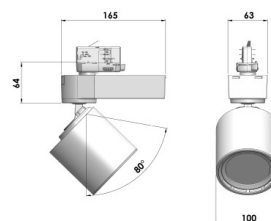

COLT MINI CAFETERIA Трековый светильник COLT MINI CAFETERIA / 100x165x64 мм, Серый // 850 мА, 33 Вт, CRI 80, 4000К, 4239 Лм, 20° (LIVAL)

Трековые

Бренд		Тип установки	В шинопровод
Цвет	Белый, Черный, Серебристый	Распределение света	Прямое освещение
Материал корпуса	алюминий	Цветовая температура	2700, 3000, 4000, 5000
Гарантия	5 лет	   	

Конструкция

Трековый светодиодный светильник COLT MINI CAFETERIA устанавливается на стандартный трехфазный шинопровод и предназначен для акцентной подсветки экспозиций и торговых площадей. Светильник вращается вокруг своей оси на 350° и поворачивается на 90°, что позволяет направлять световой поток для решения требуемых задач. Корпус светильника выполнен из алюминия, отсек драйвера – из термопласта. За счет высокого качества алюминиевого радиатора обеспечивается должный отвод тепла от светодиодного чипа, что гарантирует стабильную работу на протяжении заявленного срока службы. При покраске светильника применяется метод порошкового нанесения с последующей термообработкой.

COLT MINI CAFETERIA Трековый светильник COLT MINI CAFETERIA / □100x165x64 мм, Серый // 850 мА, 33 Вт, CRI 80, 4000K, 4239 Лм, 20° (LIVAL)

Полное наименование	Трековый светильник COLT MINI CAFETERIA / 100x165x64 мм, Серый // 850 мА, 33 Вт, CRI 80, 4000K, 4239 Лм, 20° (LIVAL)
Артикул	Трековый светильник COLT MINI CAFETERIA / □100x165x64 мм, Серый // 850 мА, 33 Вт, CRI 80, 4000K, 4239 Лм, 20° (LIVAL)
Модель	COLT MINI CAFETERIA
Тип монтажа	Трековый
Распределение света	Прямое
Рабочий ток	850 мА
Мощность	33 Вт
Цветовая температура	4000K
Индекс цветопередачи	CRI 80
Световой поток	4239 Лм
Оптика	20°
Цвет корпуса	Серый
Размеры	100x165x64 мм
Диммирование	нет
Степень защиты	IP 20