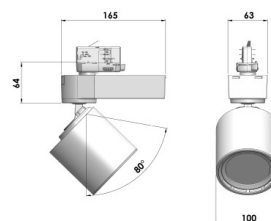

COLT MINI CAFETERIA Трековый светильник COLT MINI CAFETERIA / 100x165x64 мм, Серый // 850 мА, 33 Вт, CRI 80, 4000К, 4239 Лм, 30° (LIVAL)

Трековые

Бренд		Тип установки	В шинопровод
Цвет	Белый, Черный, Серебристый	Распределение света	Прямое освещение
Материал корпуса	алюминий	Цветовая температура	2700, 3000, 4000, 5000
Гарантия	5 лет	   	

Конструкция

Трековый светодиодный светильник COLT MINI CAFETERIA устанавливается на стандартный трехфазный шинопровод и предназначен для акцентной подсветки экспозиций и торговых площадей. Светильник вращается вокруг своей оси на 350° и поворачивается на 90°, что позволяет направлять световой поток для решения требуемых задач. Корпус светильника выполнен из алюминия, отсек драйвера – из термопласта. За счет высокого качества алюминиевого радиатора обеспечивается должный отвод тепла от светодиодного чипа, что гарантирует стабильную работу на протяжении заявленного срока службы. При покраске светильника применяется метод порошкового нанесения с последующей термообработкой.

COLT MINI CAFETERIA Трековый светильник COLT MINI CAFETERIA / □100x165x64 мм, Серый // 850 мА, 33 Вт, CRI 80, 4000K, 4239 Лм, 30° (LIVAL)

Полное наименование	Трековый светильник COLT MINI CAFETERIA / 100x165x64 мм, Серый // 850 мА, 33 Вт, CRI 80, 4000K, 4239 Лм, 30° (LIVAL)
Артикул	Трековый светильник COLT MINI CAFETERIA / □100x165x64 мм, Серый // 850 мА, 33 Вт, CRI 80, 4000K, 4239 Лм, 30° (LIVAL)
Модель	COLT MINI CAFETERIA
Тип монтажа	Трековый
Распределение света	Прямое
Рабочий ток	850 мА
Мощность	33 Вт
Цветовая температура	4000K
Индекс цветопередачи	CRI 80
Световой поток	4239 Лм
Оптика	30°
Цвет корпуса	Серый
Размеры	100x165x64 мм
Диммирование	нет
Степень защиты	IP 20