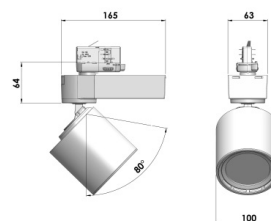

# COLT MINI CAFETERIA Трековый светильник COLT MINI CAFETERIA / 100x165x64 мм, Серый // 850 мА, 33 Вт, CRI 90, 4000К, 3593 Лм, 50° (LIVAL)

Трековые

Бренд		Тип установки	В шинопровод
Цвет	Белый, Черный, Серебристый	Распределение света	Прямое освещение
Материал корпуса	алюминий	Цветовая температура	2700, 3000, 4000, 5000
Гарантия	5 лет		

## Конструкция

Трековый светодиодный светильник COLT MINI CAFETERIA устанавливается на стандартный трехфазный шинопровод и предназначен для акцентной подсветки экспозиций и торговых площадей. Светильник вращается вокруг своей оси на 350° и поворачивается на 90°, что позволяет направлять световой поток для решения требуемых задач. Корпус светильника выполнен из алюминия, отсек драйвера – из термопласта. За счет высокого качества алюминиевого радиатора обеспечивается должный отвод тепла от светодиодного чипа, что гарантирует стабильную работу на протяжении заявленного срока службы. При покраске светильника применяется метод порошкового нанесения с последующей термообработкой.

# COLT MINI CAFETERIA Трековый светильник COLT MINI CAFETERIA / □100x165x64 мм, Серый // 850 мА, 33 Вт, CRI 90, 4000K, 3593 Лм, 50° (LIVAL)

Полное наименование	Трековый светильник COLT MINI CAFETERIA / 100x165x64 мм, Серый // 850 мА, 33 Вт, CRI 90, 4000K, 3593 Лм, 50° (LIVAL)
Артикул	Трековый светильник COLT MINI CAFETERIA / □100x165x64 мм, Серый // 850 мА, 33 Вт, CRI 90, 4000K, 3593 Лм, 50° (LIVAL)
Модель	COLT MINI CAFETERIA
Тип монтажа	Трековый
Распределение света	Прямое
Рабочий ток	850 мА
Мощность	33 Вт
Цветовая температура	4000K
Индекс цветопередачи	CRI 90
Световой поток	3593 Лм
Оптика	50°
Цвет корпуса	Серый
Размеры	100x165x64 мм
Диммирование	нет
Степень защиты	IP 20